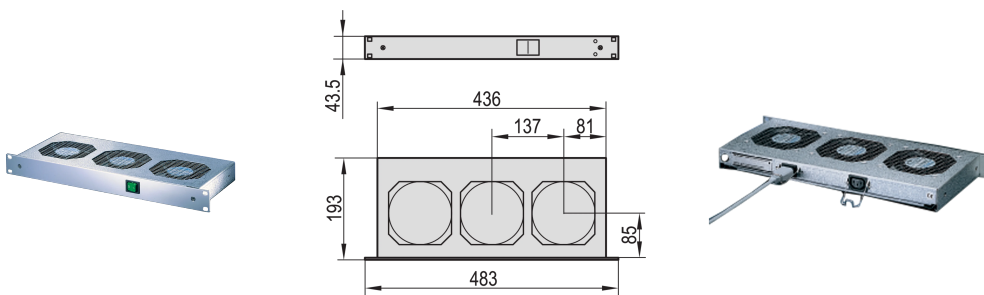

# Unità ventola da 19", 1 U, con interruttore anteriore, 3 ventole, 115 V CA

## CODICE A CATALOGO

10713-110

Interruttore di rete illuminato e montato sul lato anteriore sui dispositivi CA, accoppiato con una presa di rete posteriore aggiuntiva; serracavo meccanico per l'ingresso di rete e i cavi di uscita di rete.

## CARATTERISTICHE

Può essere adattato ai sottorack

Protezione dei contatti in conformità alla normativa DIN EN ISO 13857

## ATTRIBUTI DEL PRODOTTO

Tipo di prodotto: Unità ventola

Tensione di ingresso CA: 115V

Quantità nella confezione: 1

Finitura: Alluminio zincato; Anodizzato

Materiale: Acciaio; Alluminio

Net Weight: 3.36kg