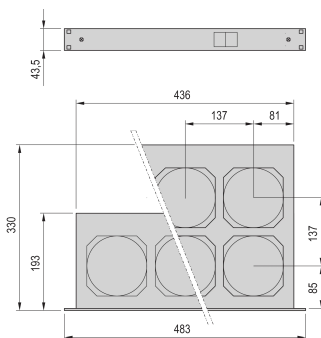

Unità ventola da 19", 1 U, con interruttore anteriore, 6 ventole, 230 V CA

CODICE A CATALOGO

10713-112

Interruttore di rete illuminato e montato sul lato anteriore sui dispositivi CA, accoppiato con una presa di rete posteriore aggiuntiva; serracavo meccanico per l'ingresso di rete e i cavi di uscita di rete.

CERTIFICAZIONI

CARATTERISTICHE

Può essere adattato ai sottorack

Protezione dei contatti in conformità alla normativa DIN EN ISO 13857

ATTRIBUTI DEL PRODOTTO

Tipo di prodotto: Unità ventola

Tensione di ingresso CA: 230V