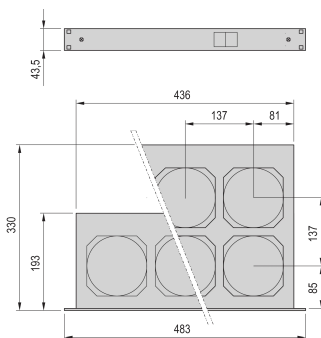

Unità ventola da 19", 1 U, con interruttore anteriore, 6 ventole, 115 V CA

CODICE A CATALOGO

10713-114

Interruttore di rete illuminato e montato sul lato anteriore sui dispositivi CA, accoppiato con una presa di rete posteriore aggiuntiva; serracavo meccanico per l'ingresso di rete e i cavi di uscita di rete.

CERTIFICAZIONI

CARATTERISTICHE

Può essere adattato ai sottorack

Protezione dei contatti in conformità alla normativa DIN EN ISO 13857

ATTRIBUTI DEL PRODOTTO

Tipo di prodotto: Unità ventola

Tensione di ingresso CA: 115V