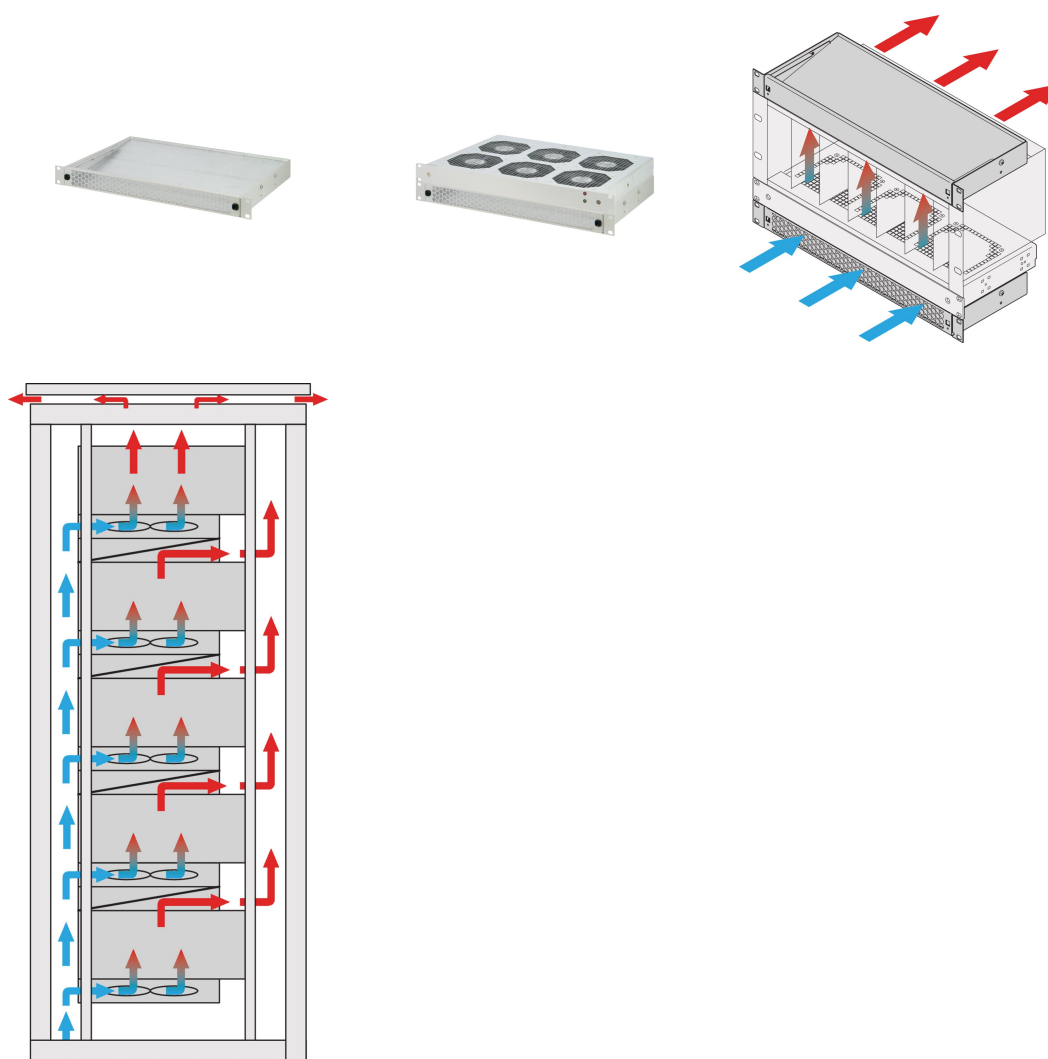

Deflettore aria 1 U per vassoio ventola da 19", 6 ventole, anteriore perforato, 330 mm, RAL 9005

CODICE A CATALOGO

10713-143

Deflettore dell'aria con altezza di 1 U per guidare l'aria dalla parte anteriore a quella superiore o dalla parte inferiore a quella posteriore.

CARATTERISTICHE

Opzioni di assieme: ? Un vassoio della ventola: L'aria fredda viene aspirata dalla parte anteriore e guidata verso l'alto. Due vassoi della ventola: L'aria fredda viene aspirata dalla parte anteriore, orientata verso l'alto e guidata verso la parte posteriore (vedere lo schema di applicazione)

Raffreddamento ottimizzato con vassoi ventola da 19"

L'accumulo verticale di calore viene evitato grazie a un migliore flusso d'aria

Tappetino filtrante opzionale, facile da sostituire durante il funzionamento

ATTRIBUTI DEL PRODOTTO

Tipo di prodotto: Guida d'aria

Famiglia di prodotti: Novastar; Varistar

Funziona con: Vassoi ventole da 19"

Finitura: Verniciato a polvere

Gross Weight: 1.759kg

Materiale: Acciaio

Quantità nella confezione: 1