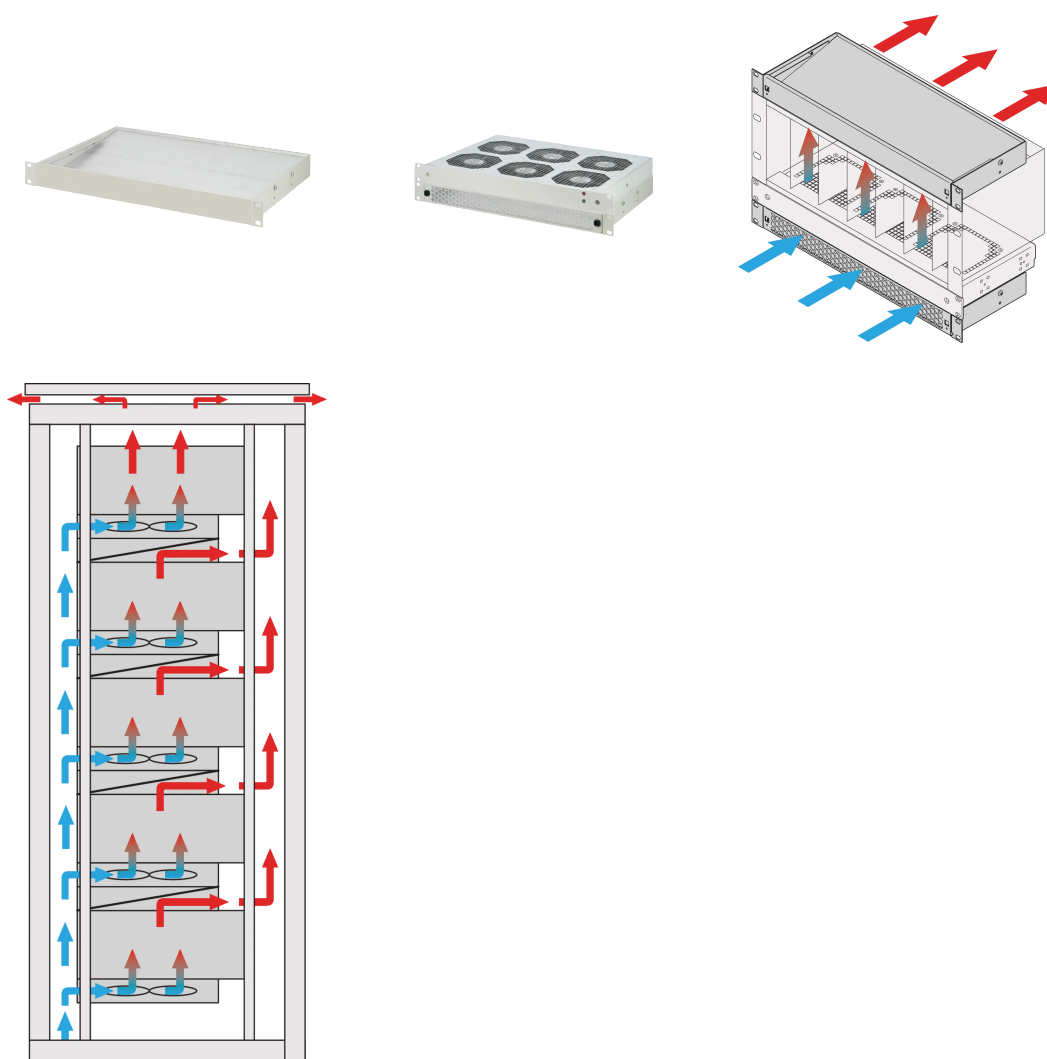

# Deflettore dell'aria da 1 U per ventole da 19", 6 ventole, anteriore pieno, 330 mm, RAL 7035

CODICE A CATALOGO

10713-147

Deflettore dell'aria con altezza di 1 U per guidare l'aria dalla parte anteriore a quella superiore o dalla parte inferiore a quella posteriore.

## CARATTERISTICHE

---

Opzioni di assieme: ? Un vassoio della ventola: L'aria fredda viene aspirata dalla parte anteriore e guidata verso l'alto. Due vassoi della ventola: L'aria fredda viene aspirata dalla parte anteriore, orientata verso l'alto e guidata verso la parte posteriore (vedere lo schema di applicazione)

Raffreddamento ottimizzato con vassoi ventola da 19"

L'accumulo verticale di calore viene evitato grazie a un migliore flusso d'aria

Tappetino filtrante opzionale, facile da sostituire durante il funzionamento

## ATTRIBUTI DEL PRODOTTO

---

Tipo di prodotto: Guida d'aria

Famiglia di prodotti: Novastar; Varistar

Funziona con: Vassoi ventole da 19"

Finitura: Verniciato a polvere

Materiale: Acciaio

Net Weight: 1.86kg