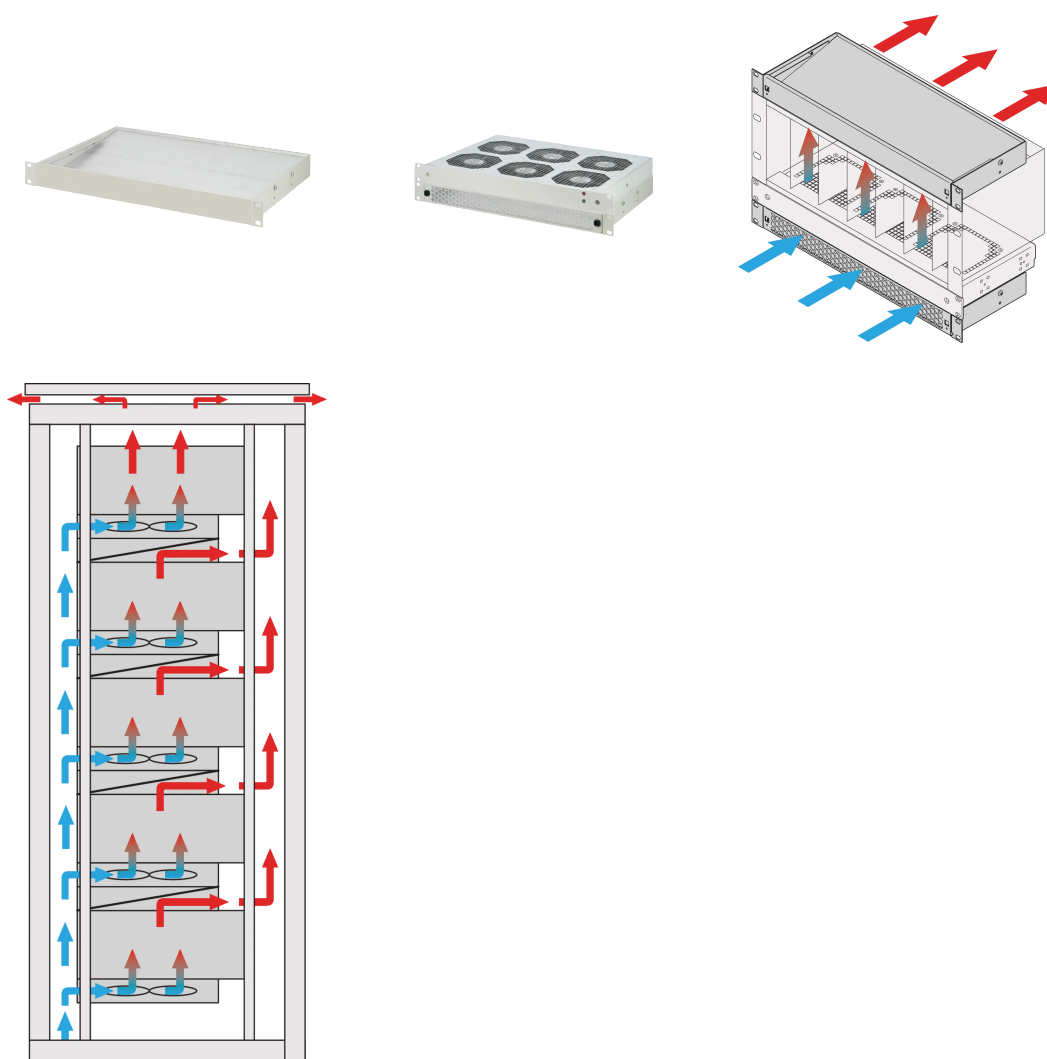

# Deflettore dell'aria da 1 U per ventole da 19", 3 ventole, anteriore pieno, 193 mm, RAL 9006

CODICE A CATALOGO

10713-150

Deflettore dell'aria con altezza di 1 U per guidare l'aria dalla parte anteriore a quella superiore o dalla parte inferiore a quella posteriore.

## CARATTERISTICHE

---

Opzioni di assieme: ? Un vassoio della ventola: L'aria fredda viene aspirata dalla parte anteriore e guidata verso l'alto. Due vassoi della ventola: L'aria fredda viene aspirata dalla parte anteriore, orientata verso l'alto e guidata verso la parte posteriore (vedere lo schema di applicazione)

Raffreddamento ottimizzato con vassoi ventola da 19"

L'accumulo verticale di calore viene evitato grazie a un migliore flusso d'aria

Tappetino filtrante opzionale, facile da sostituire durante il funzionamento

## ATTRIBUTI DEL PRODOTTO

---

Tipo di prodotto: Guida d'aria

Famiglia di prodotti: Novastar; Varistar

Funziona con: Vassoi ventole da 19"

Finitura: Verniciato a polvere

Materiale: Acciaio

Net Weight: 1.19kg