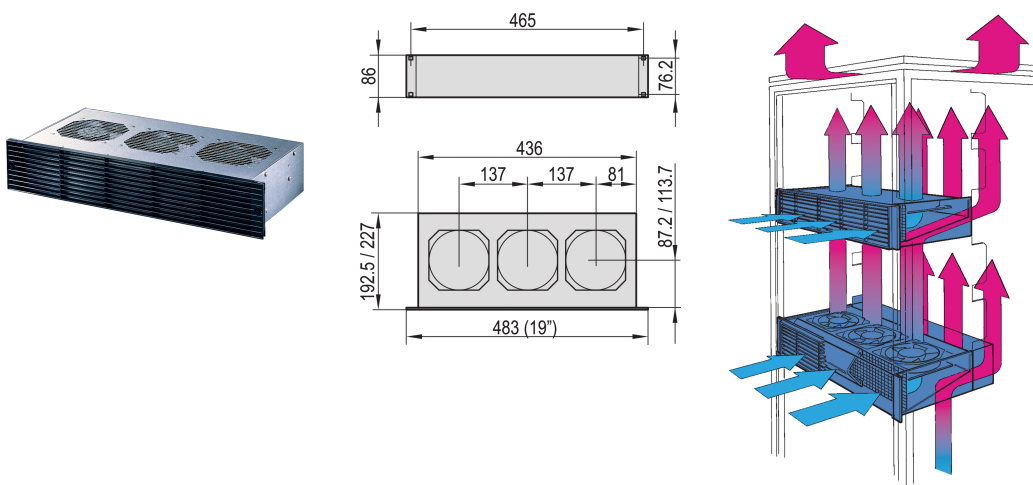

Ventola di spinta da 19", 2 U, assiale, 230 V CA, profondità scheda 160 mm, 300 - 330 m³h

CODICE A CATALOGO

10713-518

Vassoio della ventola con ventola di spinta integrata.

CERTIFICAZIONI

CARATTERISTICHE

Protezione dei contatti in conformità alla normativa DIN EN ISO 13857

Il deflettore dell'aria integrato impedisce l'accumulo di calore nei complessivi montati sotto

Può essere adattato ai sottorack

A richiesta, con ventola posteriore aggiuntiva, 2 U, per il raffreddamento attivo dei complessivi sotto la ventola spintore

ATTRIBUTI DEL PRODOTTO

Tipo di prodotto: Unità ventola

Tensione di ingresso CA: 230V

Quantità nella confezione: 1

Finitura: Alluminio zincato

Materiale: Acciaio; Polipropilene

Net Weight: 3.314kg

INFORMAZIONI DI PRODOTTO AGGIUNTIVE