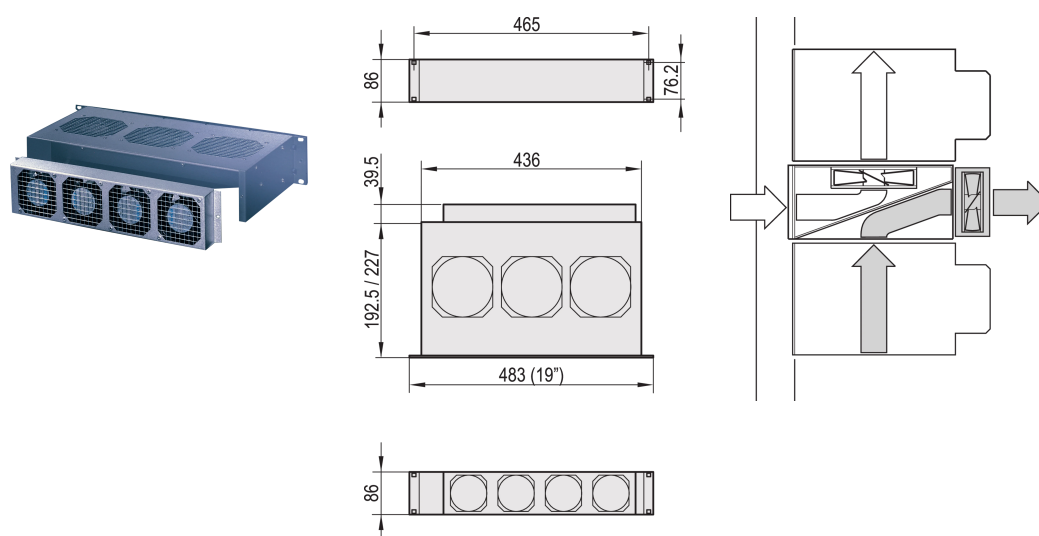

# Unità ventola con alloggiamento per ventola di spinta da 19", 2 U, assiale, 230 V CA

## CODICE A CATALOGO

**10713-530**

Ventola supplementare (integrata) con alloggiamento per ventola spintore Schroff 2 U. non è necessaria alcuna tensione di alimentazione aggiuntiva: Il collegamento avviene tramite ventola spintore da 19".

## CARATTERISTICHE

Spazio utile aggiuntivo di 2 U: Utilizzando una ventola integrata, i componenti montati sotto la ventola spintore da 19" possono essere raffreddati

Non è necessaria alcuna alimentazione di tensione aggiuntiva: Il collegamento avviene tramite ventola spintore da 19", 2 U

## ATTRIBUTI DEL PRODOTTO

Tipo di prodotto: Unità ventola

Tipo: Vassoio della ventola

Colore: Argento

Tensione di ingresso CA: 230V

Quantità nella confezione: 1

Net Weight: 1.817kg