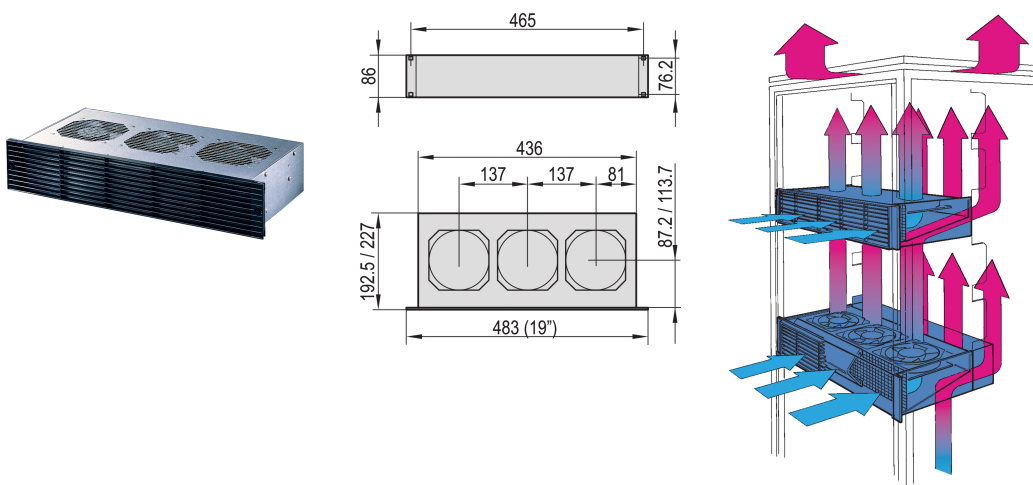

# Ventola di spinta da 19", 2 U, assiale, 230 V CA, profondità scheda 160 mm, 445 - 530 m<sup>3</sup>h

## CODICE A CATALOGO

**10713-534**

Vassoio della ventola con ventola di spinta integrata.

## CARATTERISTICHE

Protezione dei contatti in conformità alla normativa DIN EN ISO 13857

Il deflettore dell'aria integrato impedisce l'accumulo di calore nei complessivi montati sotto

Può essere adattato ai sottorack

## ATTRIBUTI DEL PRODOTTO

Tipo di prodotto: Unità ventola

Tensione di ingresso CA: 230V

Quantità nella confezione: 1

Finitura: Alluminio zincato

Materiale: Acciaio; Polipropilene

Net Weight: 4.09kg