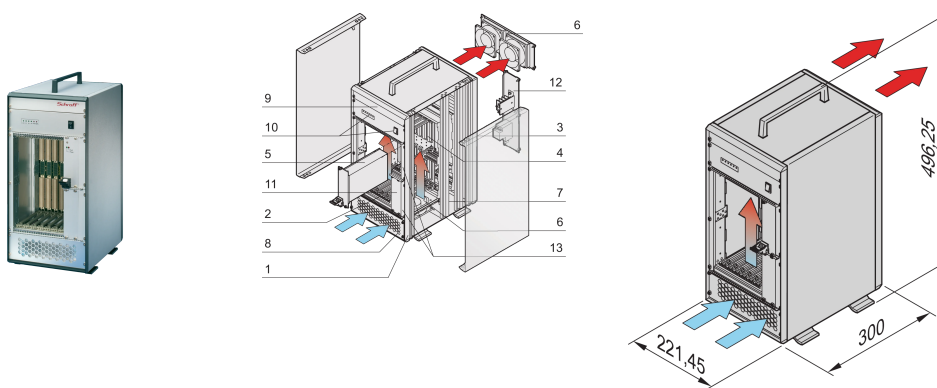

Sistema VME64x, torre, 5 U, alimentatore collegabile

CODICE A CATALOGO

10836-045

Sistema tower VME64 per 7 schede VME64x 6 U, 160 mm. L'alimentazione per il sistema è creata da un alimentatore collegabile. Un modulo di comando ventola monitora le ventole, la temperatura e la tensione.

CERTIFICAZIONI

CARATTERISTICHE

Sistema conforme a IEC 60297-3?101, 102, 103; IEEE 1101.1, 1101.10/11; backplane conforme a VITA 1,1?1997

Alimentatore collegabile, fattore di forma da 19", 300 W; è possibile montare un secondo alimentatore opzionale

Sistema per montaggio su scheda standard con formato scheda, 6 U, profondità 160 mm e opzione i/o posteriore

Modulo display per tensioni di esercizio CC, ventola e allarme temperatura

Possibilità di montare un'unità DVD da 5,25"

ATTRIBUTI DEL PRODOTTO

Tipo di prodotto: Sistema

Numero di scanalature: 7

Tipo: Torre

Tipo di backplane: Prolunga 6 U VME64

Trasferimento dati: VME64; VME2eSST

Potenza per slot: 30W

Tensione di ingresso CA: 100 – 240V