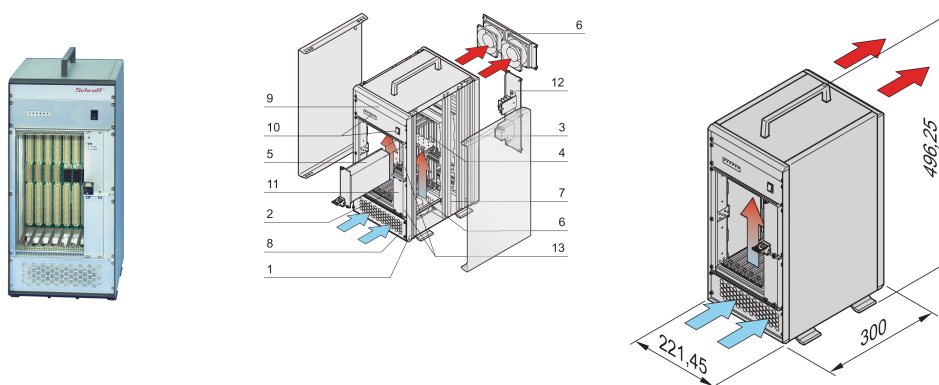

Sistema VXS, torre, 5 U, 7 slot, alimentatore collegabile

CODICE A CATALOGO

10836-060

Sistema tower VXS per 7 schede VXS 6 U, 160 mm. Con opzione i/o posteriore, l'alimentazione per il sistema è fornita da un alimentatore a telaio aperto collegabile.

CERTIFICAZIONI

CARATTERISTICHE

Sistema conforme a IEC 60297-3-101, -102, -103; IEEE 1101.1, 1101.10/11; backplane, conforme a VITA 41.0, -41.1, -41.10, -41.11

PSU, 19" compatibile, 300 W; è possibile montare una seconda PSU opzionale

Slot VXS/VME64x4 VME64x, 6 U, con slot P0 plug3 x VXS collegati come anello

Dissipazione del calore tramite 4 ventole, raffreddamento dal lato anteriore a quello posteriore; temperatura controllata con il modulo di comando ventola (FCM)

Modulo display per tensioni di esercizio CC, ventola e allarme temperatura

ATTRIBUTI DEL PRODOTTO

Tipo di prodotto: Sistema

Profondità: 300mm

Altezza: 496.25mm

Larghezza: 221.45mm

Potenza: 250W

Net Weight: 13.5kg