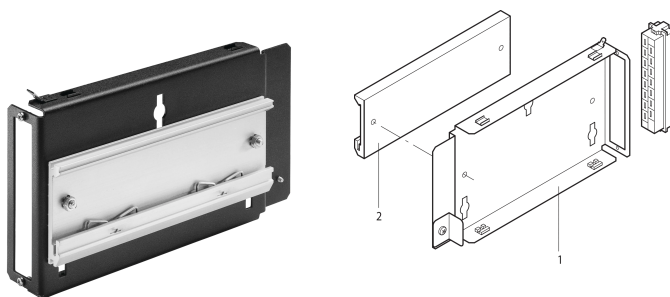

# Staffa per montaggio a parete PSU per PSU da 19"

## CODICE A CATALOGO

**11000-001**

Staffa di montaggio a parete per alimentatori da 19" nVent SCHROFF.

## CARATTERISTICHE

Adatto per alimentatori da 3 U compatibili da 19"

La staffa di montaggio a parete può essere montata in qualsiasi posizione con viti

L'adattatore per guida orizzontale è imbullonato alla staffa di montaggio a parete, quindi l'alimentatore da 19" può essere agganciato a una guida orizzontale

## ATTRIBUTI DEL PRODOTTO

Tipo di prodotto: Adattatore

Tipo: Montaggio a parete

Funziona con: Sistemi

Materiale: Acciaio

Quantità nella confezione: 1