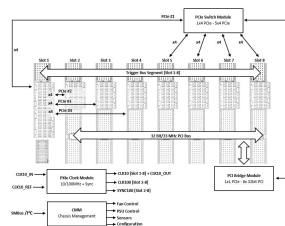

Sistema PXI-Express, 4 U, 8 slot, Gen 3

CODICE A CATALOGO

14579-030

Chassis PXI Express desktop per un controller di sistema PXI Express con fino a 16 schede HP e 7 schede PXI o PXI Express con larghezza 4 HP.

CERTIFICAZIONI

CARATTERISTICHE

Chassis desktop PXI Express, 4 U, 44 CV

1 slot del sistema PXIe e 7 slot ibridi

Switching PCIe Gen 3 ad altissime prestazioni con slot di sistema a quattro collegamenti (4x4) predefinito