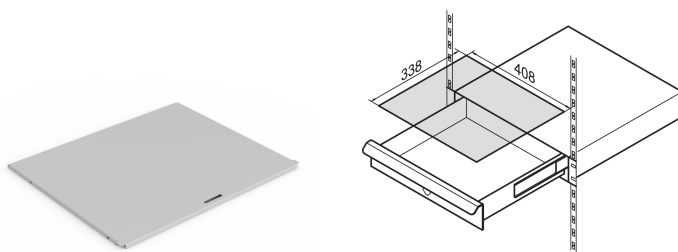

Superficie di scrittura per cassette per armadi da 19"

CODICE A CATALOGO

20110-060

Superficie di scrittura da utilizzare con il nostro cassetto da 19". È posizionato sul cassetto e può essere sollevato quando il cassetto è aperto.

CERTIFICAZIONI

CARATTERISTICHE

La superficie di scrittura può essere sollevata quando il cassetto è aperto

La superficie di scrittura corrisponde a qualsiasi altezza

ATTRIBUTI DEL PRODOTTO

Tipo di prodotto: Copertura

Funziona con: Armadi da 19"

Altezza: 1mm

Larghezza: 408mm

Profondità: 338mm

Materiale: Acciaio

Colore: Grigio chiaro

Codice colore: RAL 7035

Carico statico: 15kg