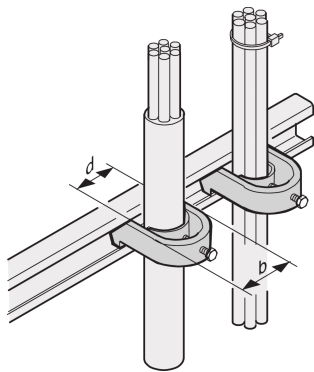

Calotta per cavi C-Rail, per fascio cavi 34 ... 38 mm

CODICE A CATALOGO

20114-729

Le guide a C consentono una migliore gestione dei cavi. Installazione generalmente dietro i montanti da 19". Sono compatibili con i fermi per cavi standard.

CERTIFICAZIONI

CARATTERISTICHE

Per il montaggio di cavi su profili a C e guide di supporto per cavi

ATTRIBUTI DEL PRODOTTO

Finitura: Stagnato

Quantità nella confezione: 10

Materiale: Acciaio

Famiglia di prodotti: Varistar CP

Tipo di prodotto: Morsetto

Tipo: Morsetto per cavo

Net Weight: 0.72kg

AVVERTIMENTO

I prodotti nVent devono essere installati e utilizzati solo come indicato nelle schede istruzioni e nei materiali di formazione di nVent. Le schede istruzioni sono disponibili su www.nvent.com e presso il vostro rappresentante del servizio clienti nVent. Un'installazione scorretta, un uso improprio, un'applicazione errata o qualsiasi altro mancato rispetto completo delle istruzioni e degli avvertimenti di nVent può causare malfunzionamenti del prodotto, danni alla proprietà, gravi lesioni personali e morte e/o annullare la vostra garanzia.