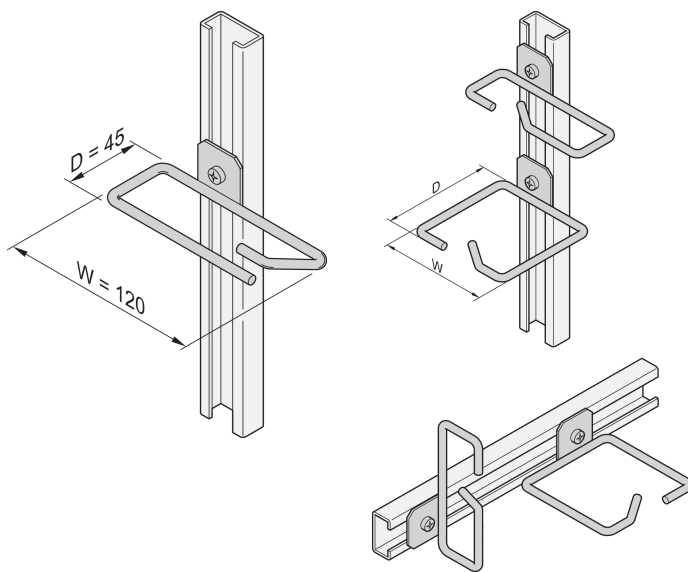

# Occhiello per guida a C, acciaio, 120 x 45 mm

## CODICE A CATALOGO

**20118-339**

Gli occhielli per cavi possono essere fissati a guide di scorrimento, pannelli per cavi, ecc.

## ATTRIBUTI DEL PRODOTTO

Materiale: Acciaio

Quantità nella confezione: 4

Finitura: Zincato

Famiglia di prodotti: Labrack

Tipo di prodotto: Capocorda