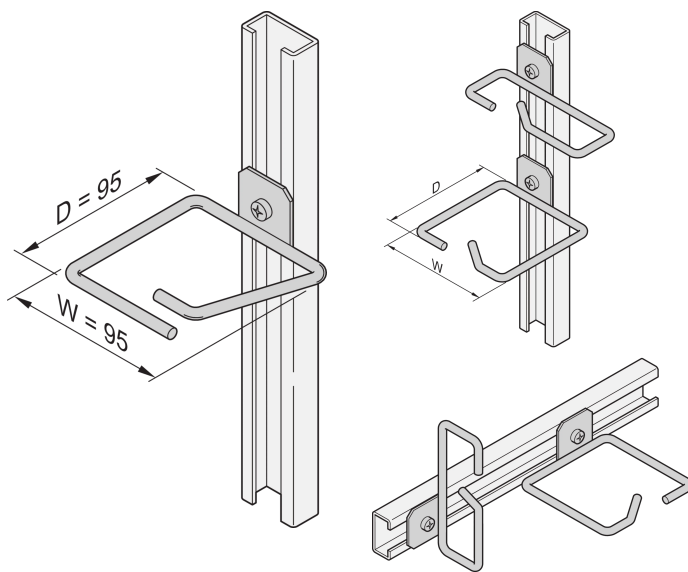

Occhiello per guida a C, acciaio, 95 x 95 mm

CODICE A CATALOGO

20118-340

Gli occhielli per cavi possono essere fissati a guide di scorrimento, pannelli per cavi, ecc.

CERTIFICAZIONI

CARATTERISTICHE

Occhiello per cavo per profilo C.

ATTRIBUTI DEL PRODOTTO

Materiale: Acciaio

Quantità nella confezione: 4

Finitura: Zincato

Famiglia di prodotti: Labrack

Tipo di prodotto: Capocorda

INFORMAZIONI DI PRODOTTO AGGIUNTIVE

Ordinare il kit di assemblaggio separatamente.