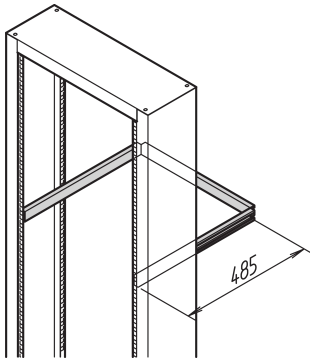

Guida di supporto per cavi Labrack

CODICE A CATALOGO

20118-460

La guida di supporto per cavi Labrack è progettata per rack da laboratorio mobile da 19"; con montaggio a pannello anche per rack da laboratorio fisso da 19". Consente una gestione intelligente dei cavi.

CERTIFICAZIONI

CARATTERISTICHE

Per canaline per cavi e serracavo

Progettato per rack da laboratorio mobile da 19"; con montaggio a pannello anche per rack da laboratorio fisso da 19"

ATTRIBUTI DEL PRODOTTO

Tipo di prodotto: Guida di supporto

Famiglia di prodotti: Labrack

Materiale: Acciaio

Quantità nella confezione: 1

Finitura: Zincato

Gross Weight: 1.283kg

INFORMAZIONI DI PRODOTTO AGGIUNTIVE

I supporti a pannello sono necessari per l'assemblaggio su rack da laboratorio fissi da 19", da ordinare separatamente.