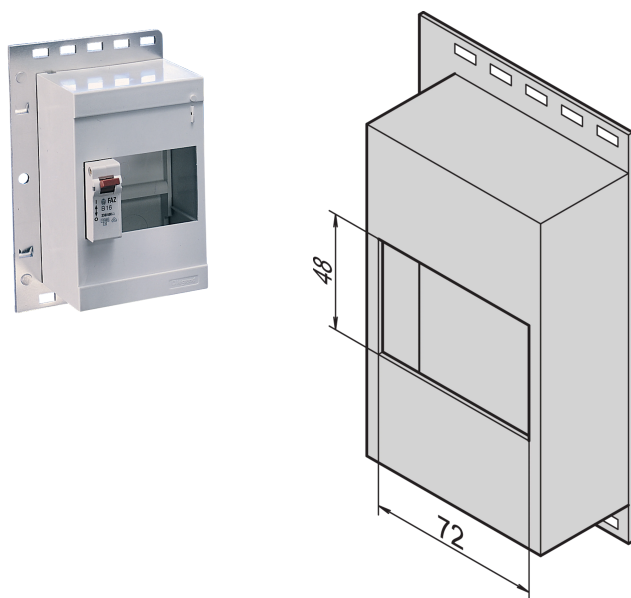

Piccolo modulo di distribuzione

CODICE A CATALOGO

20118-538

Piccolo modulo di distribuzione.

CERTIFICAZIONI

CARATTERISTICHE

Per il montaggio di moduli di distribuzione alimentazione su guide DIN centrali (DIN 43880)

ATTRIBUTI DEL PRODOTTO

Tipo di prodotto: Distributore di potenza

Materiale: Polistirene

Net Weight: 0.38kg

Quantità nella confezione: 1

AVVERTIMENTO

I prodotti nVent devono essere installati e utilizzati solo come indicato nelle schede istruzioni e nei materiali di formazione di nVent. Le schede istruzioni sono disponibili su www.nvent.com e presso il vostro rappresentante del servizio clienti nVent. Un'installazione scorretta, un uso improprio, un'applicazione errata o qualsiasi altro mancato rispetto completo delle istruzioni e degli avvertimenti di nVent può causare malfunzionamenti del prodotto, danni alla proprietà, gravi lesioni personali e morte e/o annullare la vostra garanzia.