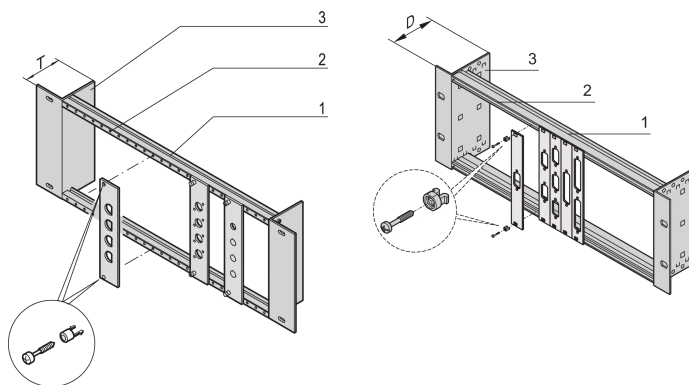

Supporto modulo da 19" senza serracavo

CODICE A CATALOGO

20118-630

Il supporto del modulo è necessario per l'assemblaggio di pannelli frontali a larghezza parziale con forature SUB-D-, ST tipo 3 o FDDI, con o senza guida serracavo.

CERTIFICAZIONI

CARATTERISTICHE

Per il montaggio di pannelli frontali a larghezza parziale con forature SUB-D-, ST tipo 3 o FDDI

Pannelli frontali opzionali al, 2,5 mm, RAL 7035

Disponibile in due versioni: Con o senza guida serracavo

ATTRIBUTI DEL PRODOTTO

Materiale: Acciaio

Finitura: Alluminio zincato

Quantità nella confezione: 1

Tipo di prodotto: Kit hardware

Net Weight: 0.53kg

INFORMAZIONI DI PRODOTTO AGGIUNTIVE

Ordinare separatamente il pannello anteriore con/senza ritagli o dispositivo di fissaggio a sgancio rapido.