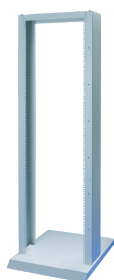

Congelatori verticali per rack aperto da 19", 24 U

CODICE A CATALOGO

20118-741

montanti da 19" per rack aperti o nudi con capacità di carico fino a 200 kg. Questi montanti da 19" possono essere montati su una base mobile o fissa.