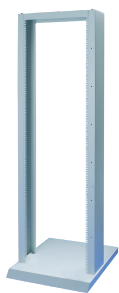

# Base fissa per rack aperto Labrack 19"

## CODICE A CATALOGO

**20118-743**

L'armadietto da 19" a telaio aperto Labrack può essere dotato di una base mobile come opzione, generalmente scelta per i settori verticali di test e misurazione.

## ATTRIBUTI DEL PRODOTTO

Tipo di prodotto: Rack

Famiglia di prodotti: Labrack

Materiale del telaio: Acciaio

Larghezza: 600mm

Profondità: 710mm

Carico statico: 150kg

È conforme a: CODICE 60297-3-100

## INFORMAZIONI DI PRODOTTO AGGIUNTIVE

I montanti devono essere ordinati separatamente.

L'armadietto da 19" a telaio aperto Labrack può avere una base fissa come opzione.