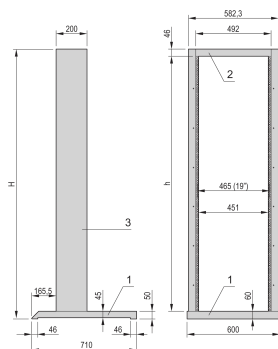

# Base fissa per rack aperto Labrack 19"

## CODICE A CATALOGO

**20118-743**

L'armadietto da 19" a telaio aperto Labrack può essere dotato di una base mobile come opzione, generalmente scelta per i settori verticali di test e misurazione.

## ATTRIBUTI DEL PRODOTTO

Tipo di prodotto: Rack

Famiglia di prodotti: Labrack

Materiale del telaio: Acciaio

Larghezza: 600mm

Profondità: 710mm

Carico statico: 150kg

È conforme a: CODICE 60297-3-100

## INFORMAZIONI DI PRODOTTO AGGIUNTIVE

I montanti devono essere ordinati separatamente.

L'armadietto da 19" a telaio aperto Labrack può avere una base fissa come opzione.