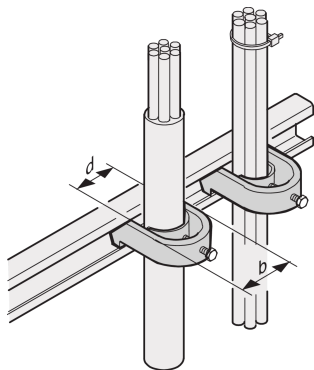

Calotta per cavi C-Rail, per fascio cavi 26 ... 30 mm

CODICE A CATALOGO

20118-777

Le guide a C consentono una migliore gestione dei cavi. Installazione generalmente dietro i montanti da 19". Sono compatibili con i fermi per cavi standard.

CERTIFICAZIONI

CARATTERISTICHE

Per il montaggio di cavi su profili a C e guide di supporto per cavi

ATTRIBUTI DEL PRODOTTO

Finitura: Stagnato

Quantità nella confezione: 10

Materiale: Acciaio

Famiglia di prodotti: Varistar CP

Tipo di prodotto: Morsetto

Tipo: Morsetto per cavo

Net Weight: 0.47kg

AVVERTIMENTO

I prodotti nVent devono essere installati e utilizzati solo come indicato nelle schede istruzioni e nei materiali di formazione di nVent. Le schede istruzioni sono disponibili su www.nvent.com e presso il vostro rappresentante del servizio clienti nVent. Un'installazione scorretta, un uso improprio, un'applicazione errata o qualsiasi altro mancato rispetto completo delle istruzioni e degli avvertimenti di nVent può causare malfunzionamenti del prodotto, danni alla proprietà, gravi lesioni personali e morte e/o annullare la vostra garanzia.