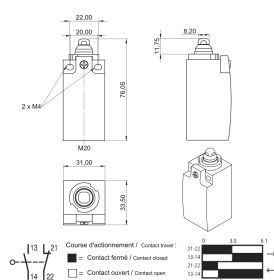

Interruttore di contatto porta, con cavo

CODICE A CATALOGO

20118-811

Interruttore per il collegamento ai contatti normalmente chiusi del modulo di comando della portiera per l'apertura manuale della portiera. Questo viene utilizzato principalmente per le luci e le soluzioni di raffreddamento che devono essere collegate all'apertura o alla chiusura della porta.

CERTIFICAZIONI

CARATTERISTICHE

Collegamento all'alimentazione di rete tramite connettore SCHUKO/UTE

Facile utilizzo tramite plug and play (completamente cablato)

Collegamento alla luce dell'armadio tramite presa IEC 60320 C13

ATTRIBUTI DEL PRODOTTO

Tipo di prodotto: Switch

Gross Weight: 0.514kg

Quantità nella confezione: 1