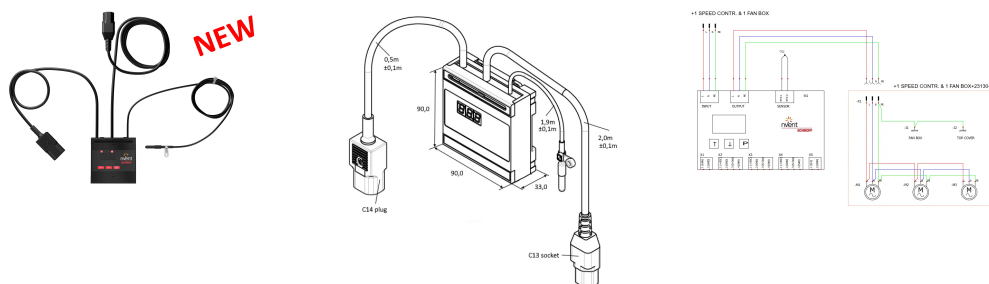

Unità di controllo velocità ventola (kit)

CODICE A CATALOGO

20118-900

Adatto per tutti i ventilatori c.a. e le unità ventole (fino a 300 W) con connettore IEC 60320 C13 e C14 (plug & play).

Ordinare separatamente il filo di ingresso corrente/cavo di rete

CERTIFICAZIONI

CARATTERISTICHE

Il sensore esterno può essere impostato su un punto di misurazione desiderato

Uscita open-collector (parametrizzabile) ? Uscita allarme (attivo/passivo) ? Ventilatori c.c. (uscita PWM). Display remoto (tramite display digitale opzionale con pannello anteriore)

Si monta sulla guida di supporto fornita

Adatto per tutti i ventilatori CA, EC ed EC e unità ventola (fino a 300 W) con IEC 60320, connettori IEC C14 e C13

Regolazione semplice della temperatura all'accensione (con manopola e display digitale)

Il filo di ingresso corrente/cavo di rete può essere scelto in base ai requisiti del progetto: SCHUKO-UTE / IEC / BS

ATTRIBUTI DEL PRODOTTO

Tipo di prodotto: Modulo di controllo della ventola

Funziona con: Varistar CP