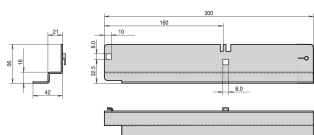

Guida per vetrini Labrack, 40 kg, 5 paia

CODICE A CATALOGO

20119-106

Guida di scorrimento per Labrack con capacità di carico di 40 kg per il montaggio sui montanti dell'armadietto nudo o sui montaggi a pannello/scorrevole da 19". La guida di scorrimento supporta un ripiano con telaio pesante da 19".

CERTIFICAZIONI

CARATTERISTICHE

Per l'assemblaggio su rack da laboratorio mobili da 19"; con montaggio a pannello su rack da laboratorio fissi da 19"

Carico statico?capacità di carico 40 kg per coppia

ATTRIBUTI DEL PRODOTTO

Quantità nella confezione: 10

Finitura: Zincato

Materiale: Acciaio

Famiglia di prodotti: Labrack

Tipo di prodotto: Guida di scorrimento

Carico statico: 40kg

Gross Weight: 4.5kg

INFORMAZIONI DI PRODOTTO AGGIUNTIVE