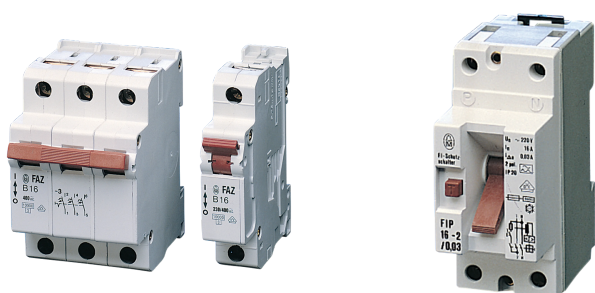

Moduli di distribuzione alimentazione a norma DIN 43880, interruttore automatico 1 x 16 A

CODICE A CATALOGO

20119-355

Interruttore GFCI robusto con pulsanti di test e reset per la protezione da guasti di messa a terra, offrendo una protezione completa contro i guasti di messa a terra. Gli interruttori automatici GFCI Schroff si inseriscono nella scatola di distribuzione da 19" o nel piccolo modulo di distribuzione.

CERTIFICAZIONI

CARATTERISTICHE

Si aggancia alla guida profilata DIN

Da montare nella scatola di distribuzione da 19" o nel piccolo modulo di distribuzione

ATTRIBUTI DEL PRODOTTO

Tipo di prodotto: Distributore di potenza