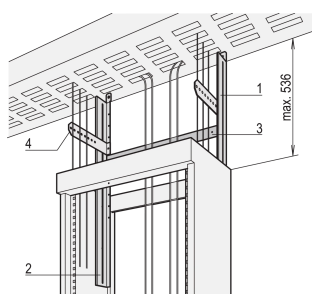

Telaio di cablaggio montato sulla parte superiore Etsirack

CODICE A CATALOGO

20125-005

Telaio di cablaggio montato sulla parte superiore Etsirack.

CERTIFICAZIONI

CARATTERISTICHE

Lunghezza di estensione delle guide di supporto a sinistra e a destra, max. 536 mm

ATTRIBUTI DEL PRODOTTO

Tipo di prodotto: Morsetto per cavo

Famiglia di prodotti: Etsirack

Finitura: Zincato

Gross Weight: 4.5kg

Materiale: Acciaio

Quantità nella confezione: 1

AVVERTIMENTO

I prodotti nVent devono essere installati e utilizzati solo come indicato nelle schede istruzioni e nei materiali di formazione di nVent. Le schede istruzioni sono disponibili su www.nvent.com e presso il vostro rappresentante del servizio clienti nVent.