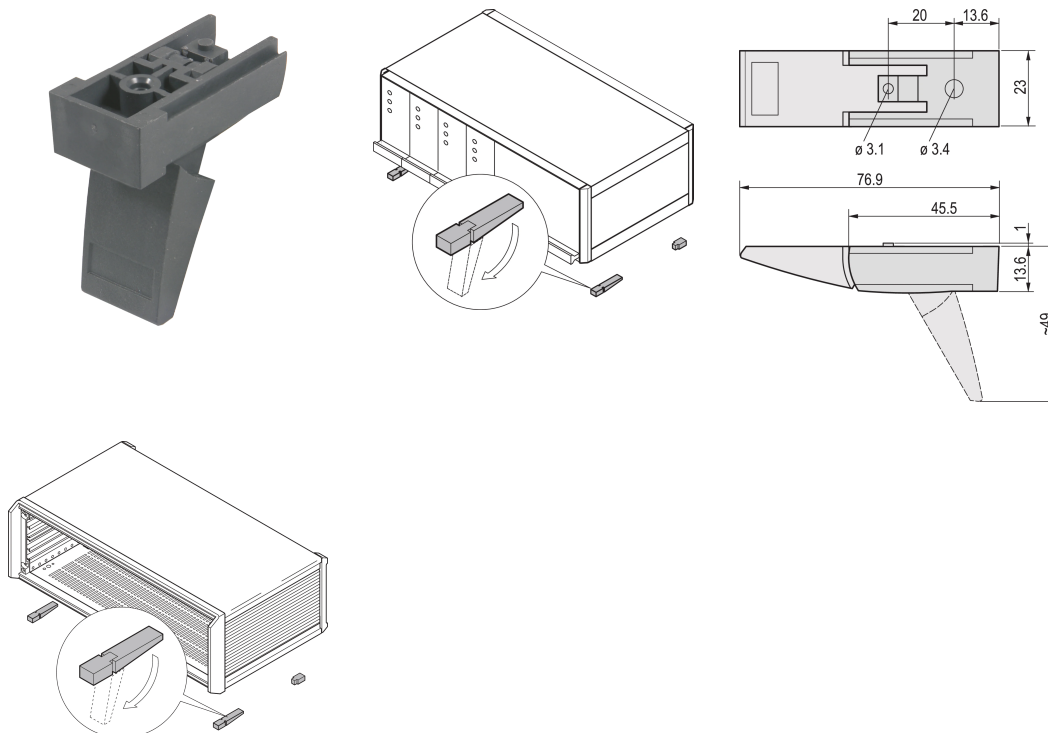

# Piedino ribaltabile per telaio, plastica, RAL 9006

## CODICE A CATALOGO

**20603-001**

Piedino ribaltabile flessibile e robusto per telaio, con portata di 25 kg per piede. Adatto per RatiopacPRO/-AIR, PropacPRO, CompacPRO, Comptec e Interscale.

## CARATTERISTICHE

Nella parte inferiore della custodia sono presenti fori di montaggio

Capacità di carico 25 kg per piede, peso massimo del contenitore: 50 kg