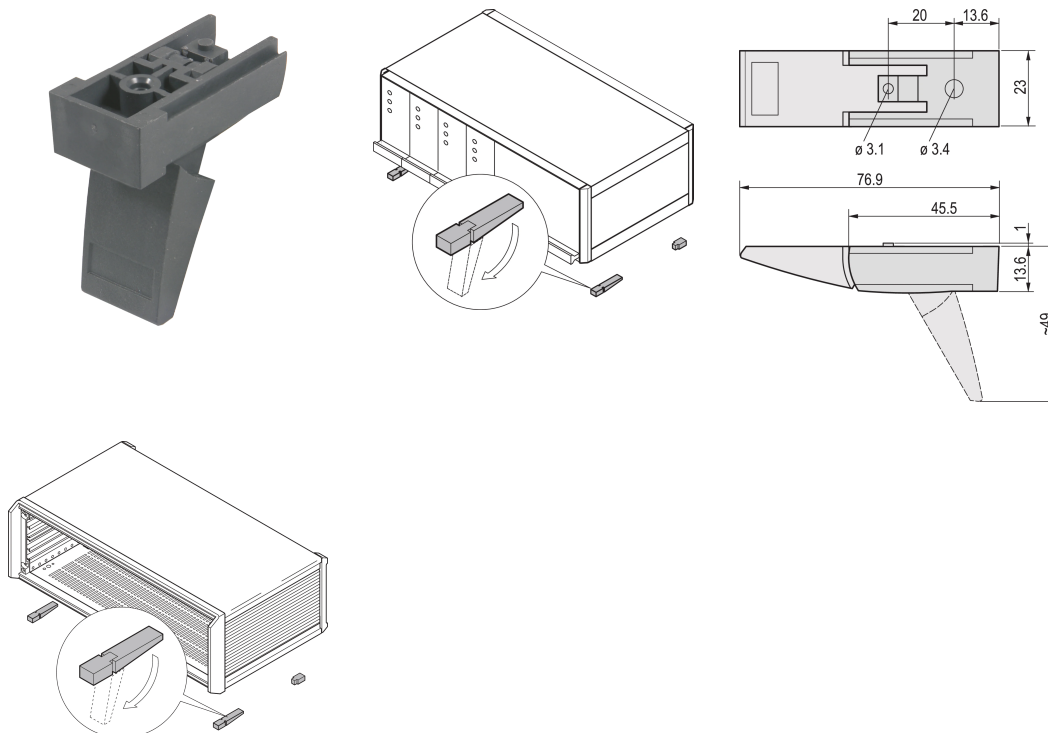

# Piedino ribaltabile per telaio, plastica, RAL 7016

## CODICE A CATALOGO

**20603-002**

Piedino ribaltabile flessibile e robusto per telaio, con portata di 25 kg per piede. Adatto per RatiopacPRO/-AIR, PropacPRO, CompacPRO, Comptec e Interscale.

## CARATTERISTICHE

Nella parte inferiore della custodia sono presenti fori di montaggio

Capacità di carico 25 kg per piede, peso massimo del contenitore: 50 kg