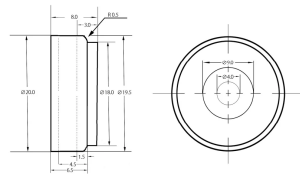

Kit piedini in gomma per valigie, versione a vite

CODICE A CATALOGO

20603-011

Il piedino in gomma può essere montato sul coperchio inferiore di una custodia o di un telaio.

CARATTERISTICHE

Piedino in gomma, versione a vite

La vite consente il fissaggio in un dado M4 o in un ugello in una lamiera

ATTRIBUTI DEL PRODOTTO

Tipo di prodotto: Pedale

Tipo: Pedale

Materiale: ABS

Colore: Nero

Quantità nella confezione: 4

Diametro: 20mm

Classificazione dell'infiammabilità: UL@ 94V-0

Gross Weight: 0.012kg

Altezza: 7.5mm

AVVERTIMENTO

I prodotti nVent devono essere installati e utilizzati solo come indicato nelle schede istruzioni e nei materiali di formazione di nVent. Le schede istruzioni sono disponibili su www.nvent.com e presso il vostro rappresentante del servizio clienti nVent. Un'installazione scorretta, un uso improprio, un'applicazione errata o qualsiasi altro mancato rispetto completo delle istruzioni e degli avvertimenti di nVent può causare malfunzionamenti del prodotto, danni alla proprietà, gravi lesioni