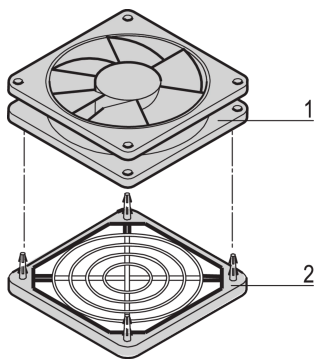

Ventola per coperchio superiore ventola, altezza 25 mm

CODICE A CATALOGO

20713-048

La ventola Eurorack per coperchio superiore della ventola consente una migliore ventilazione. Questo prodotto è un prodotto sostitutivo.

CERTIFICAZIONI

CARATTERISTICHE

La ventola Eurorack per coperchio superiore della ventola consente una migliore ventilazione. Questo prodotto è un prodotto sostitutivo

ATTRIBUTI DEL PRODOTTO

Tipo di prodotto: Ventola