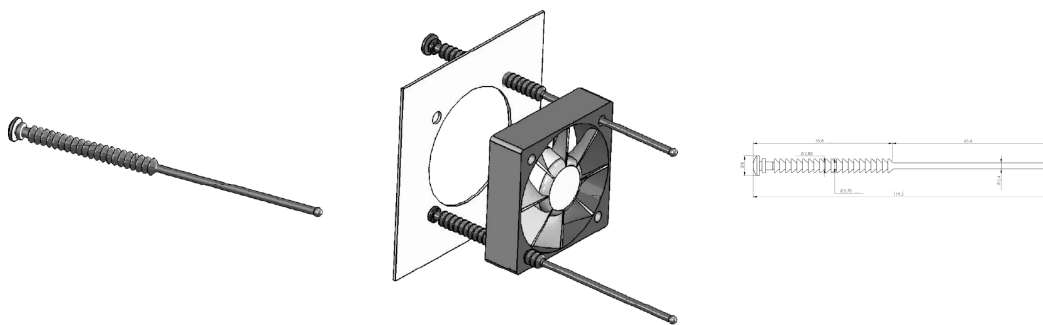

Cavo di fissaggio ventola interscale

CODICE A CATALOGO

20713-979

Cavo di fissaggio per ventole interscale, per il fissaggio con smorzamento delle vibrazioni dei ventilatori in custodie e telai.

CARATTERISTICHE

Cavo di fissaggio per ventole interscale, per il fissaggio con smorzamento delle vibrazioni dei ventilatori in custodie e telai

Può essere utilizzato per l'assemblaggio di ventilatori con un foro per il diametro di montaggio da 4,0 a 4,5 mm

La larghezza della ventola può essere compresa tra 15 e 50 mm

ATTRIBUTI DEL PRODOTTO

Tipo di prodotto: Kit di montaggio

Famiglia di prodotti: Interscala

Tipo: Guarnizione

Funziona con: Custodie a fattore di forma ridotto

Materiale: Gomma siliconica

Quantità nella confezione: 100

Gross Weight: 0.137kg

AVVERTIMENTO

I prodotti nVent devono essere installati e utilizzati solo come indicato nelle schede istruzioni e nei materiali di formazione di nVent. Le schede istruzioni sono disponibili su www.nvent.com e presso il vostro rappresentante del servizio clienti nVent.