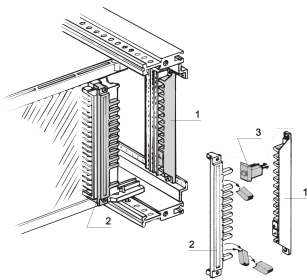

Striscia di contatti di codifica/codifica connettore per tutti i tipi, EN 60603, DIN 41612

CODICE A CATALOGO

20800-042

La codifica del connettore viene utilizzata per fornire protezione contro l'inserimento errato.

CERTIFICAZIONI

CARATTERISTICHE

Utilizzare con unità a innesto per evitare l'inserimento errato

Per connettori conformi alla norma EN 60603 (DIN 41612)

Lo spazio necessario è la larghezza del pannello anteriore: 4 CV: TIPO B, C, D, E, F, H