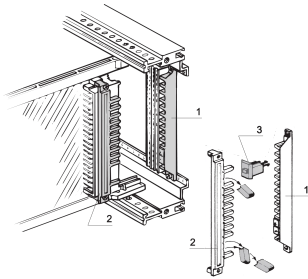

Pin di codifica/codifica del connettore

CODICE A CATALOGO

20800-078

Il pin di codifica del connettore viene utilizzato per garantire la sicurezza contro l'inserimento errato.

CERTIFICAZIONI

CARATTERISTICHE

924 possibilità di codifica/codifica se si utilizzano 6 pin di codifica/codifica

Spina di codifica, elemento 3 nello schema

ATTRIBUTI DEL PRODOTTO

Tipo di prodotto: Indicatore di codifica/chiave

Famiglia di prodotti: EuropacPRO; RatiopacPRO; CompacPRO; PropacPRO; Inpac

Tipo: Piolo di codifica

Funziona con: Rack secondari; Custodie

Materiale: Polibutilene tereftalato

Quantità nella confezione: 100

Gross Weight: 0.019kg

AVVERTIMENTO

I prodotti nVent devono essere installati e utilizzati solo come indicato nelle schede istruzioni e nei materiali di formazione di nVent. Le schede istruzioni sono disponibili su www.nvent.com e presso il vostro rappresentante del servizio clienti nVent.