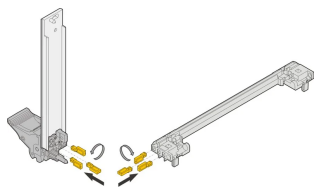

Codifica per maniglia IEL/IET e guida IEEE

CODICE A CATALOGO

20817-501

In base allo standard IEEE, le guide e le maniglie possono essere codificate per evitare l'inserimento di una scheda errata nello slot sbagliato.

CERTIFICAZIONI

CARATTERISTICHE

4 posizioni possibili, con conseguente 64 codifiche per guida scheda; durante la codifica della guida scheda superiore e inferiore, ne risultano 4096 codifiche

Inserito nelle camere delle guide per schede codificabili e nella parte posteriore del blocco pressofuso delle maniglie tipo IEL o IET

I piedini di codifica/codifica impediscono il montaggio delle unità plug-in in alloggiamenti errati

ATTRIBUTI DEL PRODOTTO

Tipo di prodotto: Indicatore di codifica/chiave

Famiglia di prodotti: EuropacPRO; RatiopacPRO; RatiopacPRO air; CompacPRO; PropacPRO; Inpac; Unità a innesto di tipo profilato

Tipo: Piolo di codifica

Funziona con: Rack secondari; Custodie; Pannelli frontali

Materiale: Plastica rinforzata con fibre

Classificazione dell'infiammabilità: UL® 94V-0

Quantità nella confezione: 100

È conforme a: EN 45545-2