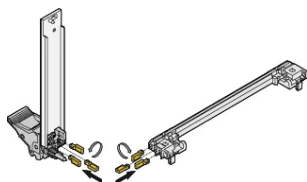

AVVERTIMENTO

I prodotti nVent devono essere installati e utilizzati solo come indicato nelle schede istruzioni e nei materiali di formazione di nVent. Le schede istruzioni sono disponibili su www.nvent.com e presso il vostro rappresentante del servizio clienti nVent. Un'installazione scorretta, un uso improprio, un'applicazione errata o qualsiasi altro mancato rispetto completo delle istruzioni e degli avvertimenti di nVent può causare malfunzionamenti del prodotto, danni alla proprietà, gravi lesioni personali e morte e/o annullare la vostra garanzia.

North America

All locations
+1.763.422.2661
Chat with us:
nvent.com/schroff

Europe

Straubenhardt, Germany
+49.7082.794.0
Betschdorf, France
+33.3.88.90.64.90
Warsaw, Poland
+48.22.209.98.35
Assago, Italy
+39.02.932.7141
Chat with us:
nvent.com/schroff

Asia

Shanghai, China
+86.21.2412.6943
Qingdao, China
+86.532.8771.6101
Singapore
+65.6768.5800
Shin-Yokohama, Japan
+81.45.476.0271
Chat with us:
nvent.com/schroff

Middle East & India

Dubai, United Arab Emirates
+971.4.378.1700
Bangalore, India
+91.80.6715.2001
Istanbul, Turkey
+90.216.250.7374
Chat with us:
nvent.com/schroff

Il nostro straordinario portafoglio di marchi:

CADDY ERICO HOFFMAN ILSCO SCHROFF TRACHTE