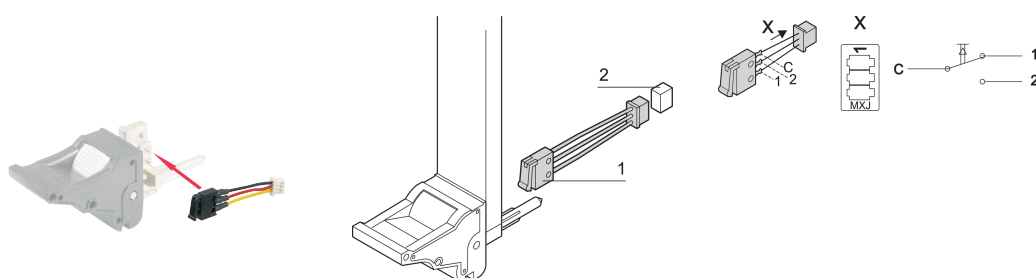

Microinterruttore a innesto per IEL, impugnatura IET con cavo e connettore maschio

CODICE A CATALOGO

20817-606

Microinterruttore per impugnatura IEL o IET. Il microinterruttore si adatta anche alle versioni Offset dell'impugnatura.

CERTIFICAZIONI

CARATTERISTICHE

PLASTICA, PC, UL 94 V-0

Connettori di accoppiamento adatti non inclusi nella fornitura

Corrente commutata max. 50 ma

Vita elettr.? 20.000 cicli di commutazione

Mech. Vita? 20.000 cicli di commutazione

Corpo del connettore Molex

Contatto a crimpare e clip di fissaggio Molex

ATTRIBUTI DEL PRODOTTO

Tipo di prodotto: Switch

Funziona con: Pannelli frontali

Materiale: Policarbonato

Quantità nella confezione: 10

INFORMAZIONI DI PRODOTTO AGGIUNTIVE

Connettore di accoppiamento non incluso nella fornitura. Connettori di accoppiamento Molex, ad esempio 53261-0319, 53048-0310, 53047-0310, 53398-0319, 51047-0300.

AVVERTIMENTO