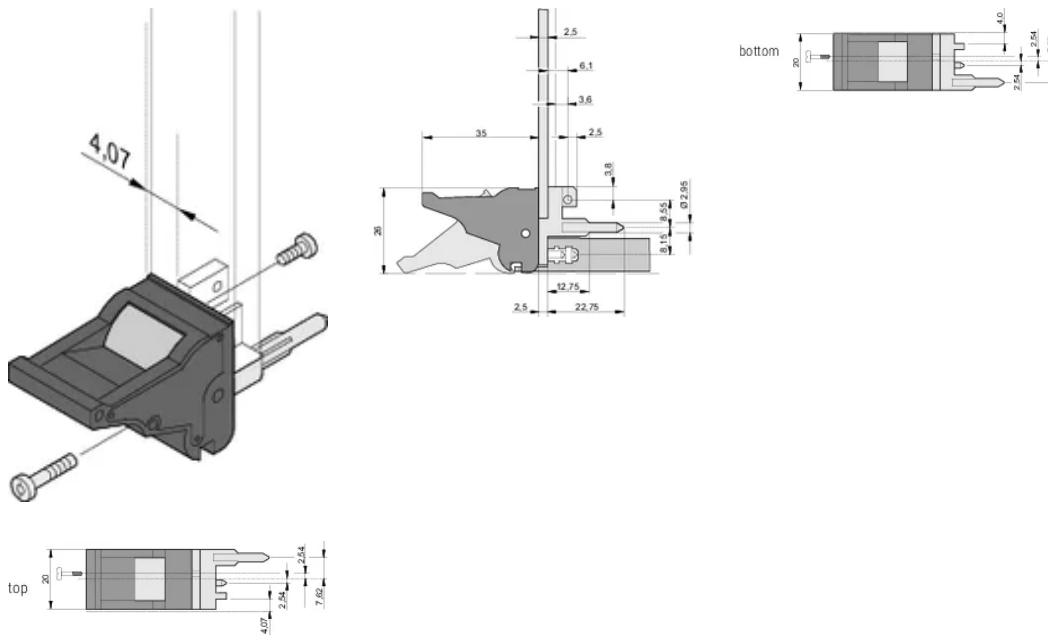

Tipo di maniglia: IEL; Parte anteriore inferiore; I/o posteriore superiore

Classificazione dell'infiammabilità: UL® 94V-0

Colore: Nero

È conforme a: EN 45545-2

Materiale: Policarbonato; Lega di zinco

Tipo di prodotto: Manopola

Tipo: Inseritore/Estrattore, standard

Funziona con: Pannelli frontali

Net Weight: 0.365kg

INFORMAZIONI DI PRODOTTO AGGIUNTIVE

Ordinare i perni di codifica e il microinterruttore separatamente.

SCHEMI

AVVERTIMENTO

I prodotti nVent devono essere installati e utilizzati solo come indicato nelle schede istruzioni e nei materiali di formazione di nVent. Le schede istruzioni sono disponibili su www.nvent.com e presso il vostro rappresentante del servizio clienti nVent. Un'installazione scorretta, un uso improprio, un'applicazione errata o qualsiasi altro mancato rispetto completo delle istruzioni e degli avvertimenti di nVent può causare malfunzionamenti del prodotto, danni alla proprietà, gravi lesioni personali e morte e/o annullare la vostra garanzia.