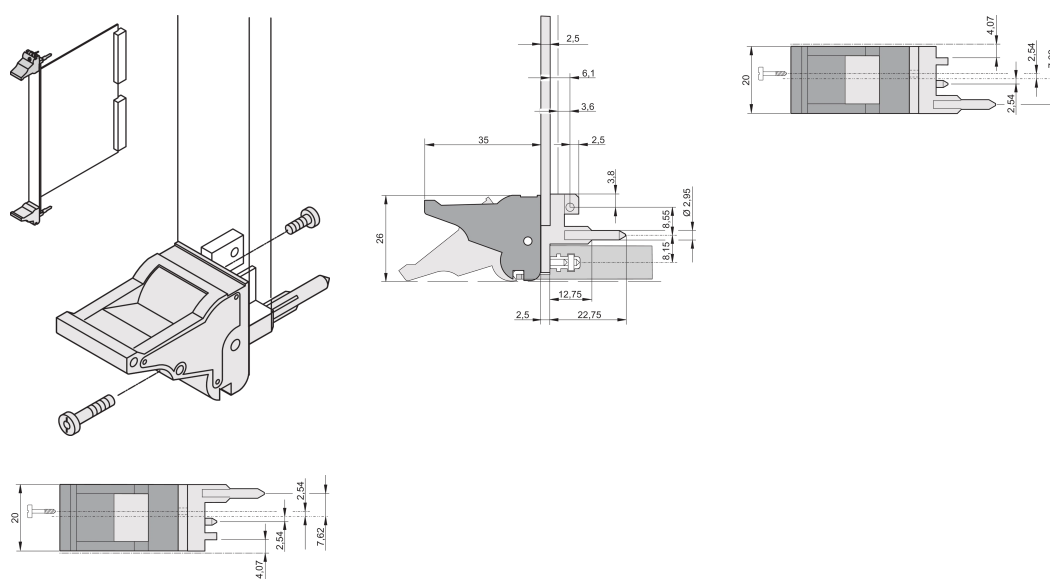

# Impugnatura insertore/estrattore tipo IEL, leva nera, pulsante grigio, superiore; 10 pezzi

## CODICE A CATALOGO

**20817-614**

L'impugnatura dell'insertore/estrattore, tipo IEL in conformità allo standard IEEE 1101.10. Due di queste maniglie possono superare una singola forza della leva di 700N (per coppia).

## CARATTERISTICHE

Adatto per forze di inserimento ed estrazione fino a 700 N (per coppia)

In conformità con IEEE 1101,10 e IEC 60297-3-102

È possibile montare un microinterruttore

È conforme a: EN 45545-2

Profondità (D): 60.45mm

Altezza (H): 25.5mm

Materiale: Policarbonato; Lega di zinco

Tipo di prodotto: Manopola

Tipo: Inseritore/Estrattore, standard

Larghezza (W): 19.8mm

Funziona con: Pannelli frontali