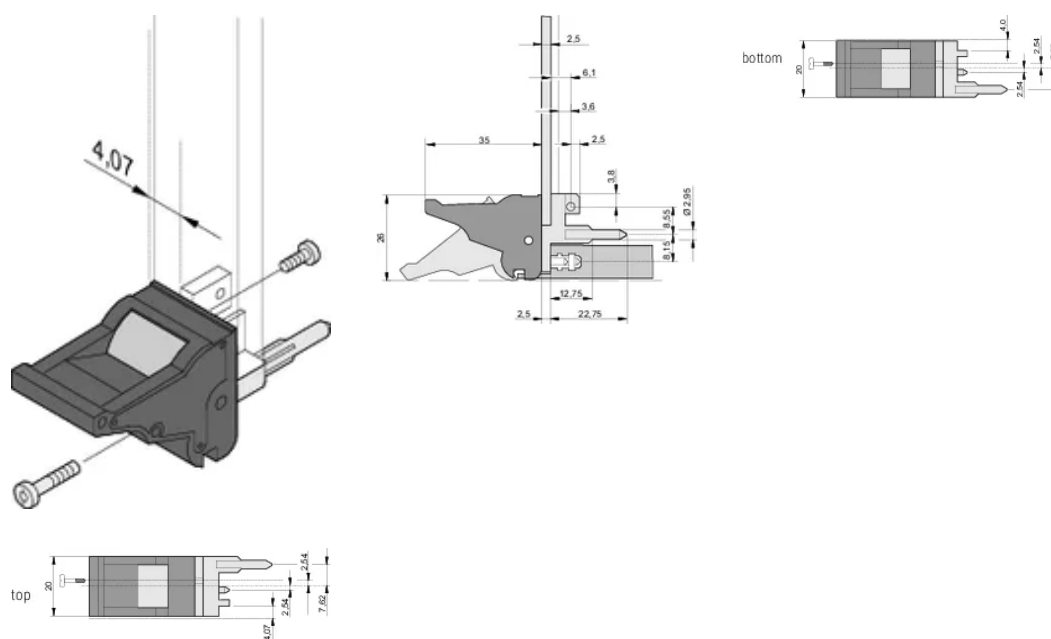

Tipo di maniglia: IEL; Parte superiore anteriore; I/o posteriore inferiore

Classificazione dell'infiammabilità: UL® 94V-0

Colore: Jet Black

Codice colore: RAL 9005

È conforme a: EN 45545-2

Profondità (D): 60.45mm

Altezza (H): 25.5mm

Materiale: Policarbonato; Lega di zinco

Tipo di prodotto: Manopola

Tipo: Inseritore/Estrattore, standard

Larghezza (W): 19.8mm

Funziona con: Pannelli frontali

Net Weight: 0.243kg

INFORMAZIONI DI PRODOTTO AGGIUNTIVE

Ordinare i perni di codifica e il microinterruttore separatamente.

SCHEMI

AVVERTIMENTO

I prodotti nVent devono essere installati e utilizzati solo come indicato nelle schede istruzioni e nei materiali di formazione di nVent. Le schede istruzioni sono disponibili su www.nvent.com e presso il vostro rappresentante del servizio clienti nVent. Un'installazione scorretta, un uso improprio, un'applicazione errata o qualsiasi altro mancato rispetto completo delle istruzioni e degli avvertimenti di nVent può causare malfunzionamenti del prodotto, danni alla proprietà, gravi lesioni personali e morte e/o annullare la vostra garanzia.