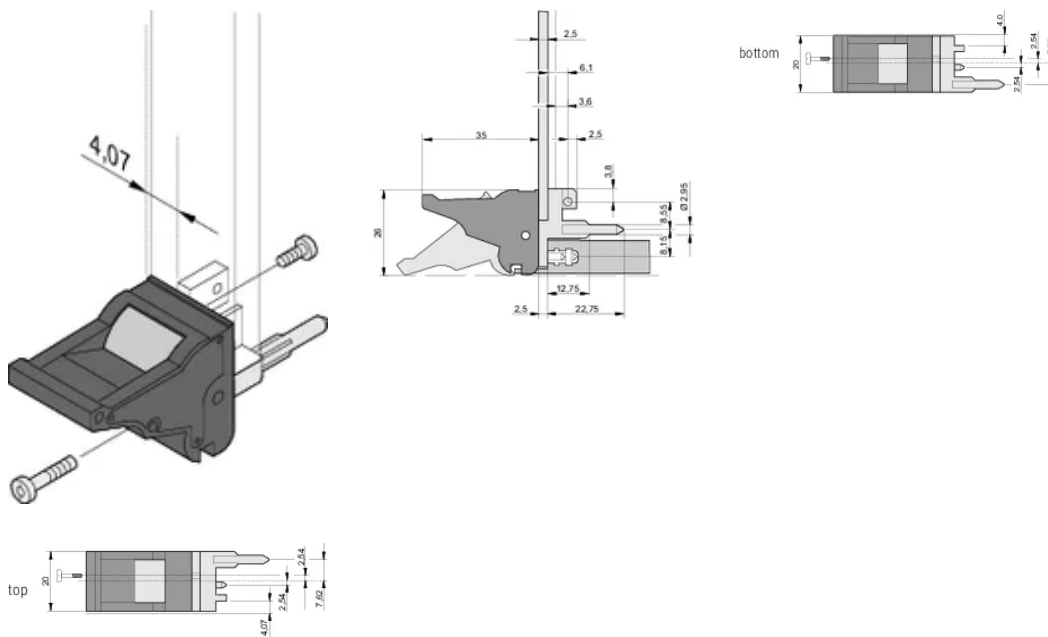

Tipo di maniglia: IEL; Parte superiore anteriore; l/o posteriore inferiore

Classificazione dell'infiammabilità: UL® 94V-0

Colore: Nero

È conforme a: EN 45545-2

Materiale: Policarbonato; Lega di zinco

Tipo di prodotto: Manopola

Tipo: Inseritore/Estrattore, standard

Funziona con: Pannelli frontali

Net Weight: 2.327kg

INFORMAZIONI DI PRODOTTO AGGIUNTIVE

Ordinare i perni di codifica e il microinterruttore separatamente.

SCHEMI

AVVERTIMENTO

I prodotti nVent devono essere installati e utilizzati solo come indicato nelle schede istruzioni e nei materiali di formazione di nVent. Le schede istruzioni sono disponibili su www.nvent.com e presso il vostro rappresentante del servizio clienti nVent. Un'installazione scorretta, un uso improprio, un'applicazione errata o qualsiasi altro mancato rispetto completo delle istruzioni e degli avvertimenti di nVent può causare malfunzionamenti del prodotto, danni alla proprietà, gravi lesioni personali e morte e/o annullare la vostra garanzia.