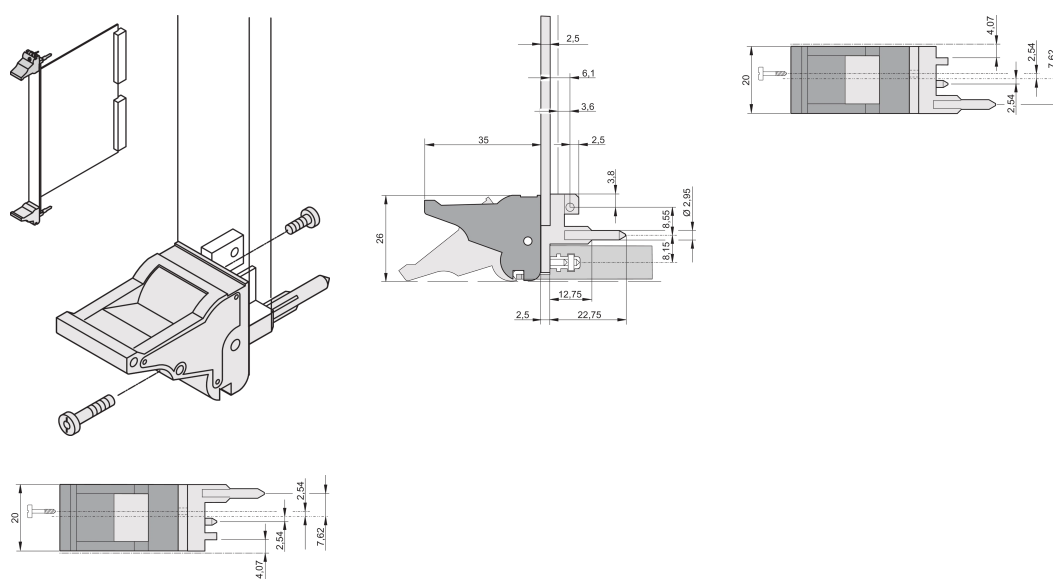

Impugnatura insertore/estrattore tipo IEL, leva nera, pulsante grigio, superiore, 100 pezzi

CODICE A CATALOGO

20817-615

L'impugnatura dell'insertore/estrattore, tipo IEL in conformità allo standard IEEE 1101.10. Due di queste maniglie possono superare una singola forza della leva di 700N (per coppia).

CERTIFICAZIONI

CARATTERISTICHE

Adatto per forze di inserimento ed estrazione fino a 700 N (per coppia)

In conformità con IEEE 1101,10 e IEC 60297-3-102

È possibile montare un microinterruttore

ATTRIBUTI DEL PRODOTTO

Quantità nella confezione: 100

Tipo di maniglia: IEL; Parte superiore anteriore; l/o posteriore inferiore

Classificazione dell'infiammabilità: UL® 94V-0

Colore: Nero

È conforme a: EN 45545-2

Materiale: Policarbonato; Lega di zinco

Tipo di prodotto: Manopola

Tipo: Inseritore/Estrattore, standard

Funziona con: Pannelli frontali

Net Weight: 2.327kg

INFORMAZIONI DI PRODOTTO AGGIUNTIVE

Ordinare i perni di codifica e il microinterruttore separatamente.