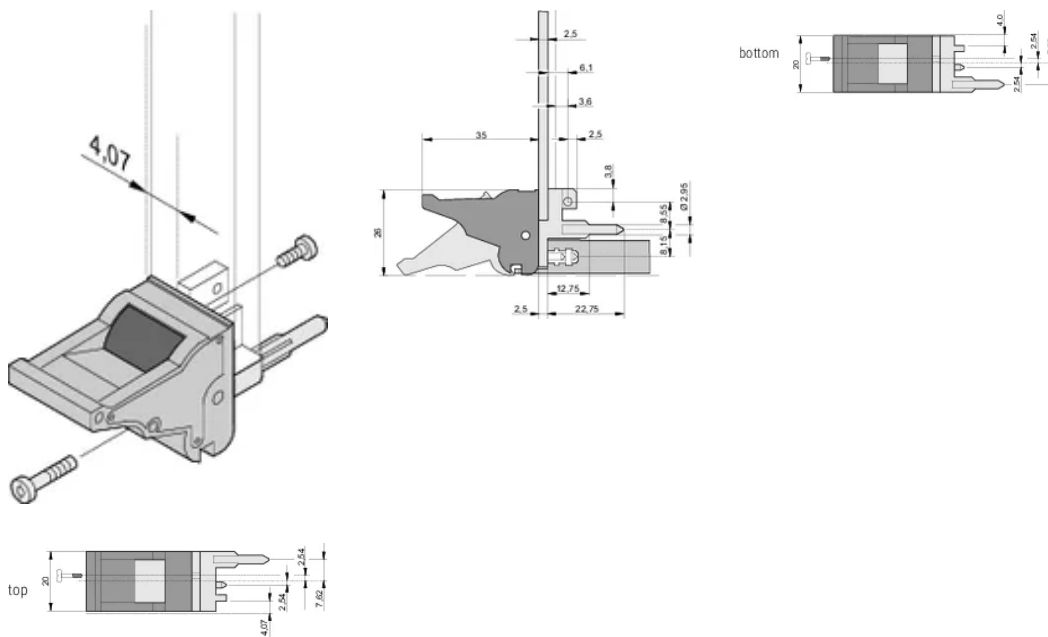

Tipo di maniglia: IEL; Parte anteriore inferiore; I/o posteriore superiore

Classificazione dell'infiammabilità: UL® 94V-0

Colore: Grigio

È conforme a: EN 45545-2

Materiale: Policarbonato

Tipo di prodotto: Manopola

Tipo: Inseritore/Estrattore, standard

Funziona con: Pannelli frontali

Gross Weight: 0.247kg

INFORMAZIONI DI PRODOTTO AGGIUNTIVE

Ordinare i perni di codifica e il microinterruttore separatamente.

SCHEMI

AVVERTIMENTO

I prodotti nVent devono essere installati e utilizzati solo come indicato nelle schede istruzioni e nei materiali di formazione di nVent. Le schede istruzioni sono disponibili su www.nvent.com e presso il vostro rappresentante del servizio clienti nVent. Un'installazione scorretta, un uso improprio, un'applicazione errata o qualsiasi altro mancato rispetto completo delle istruzioni e degli avvertimenti di nVent può causare malfunzionamenti del prodotto, danni alla proprietà, gravi lesioni personali e morte e/o annullare la vostra garanzia.