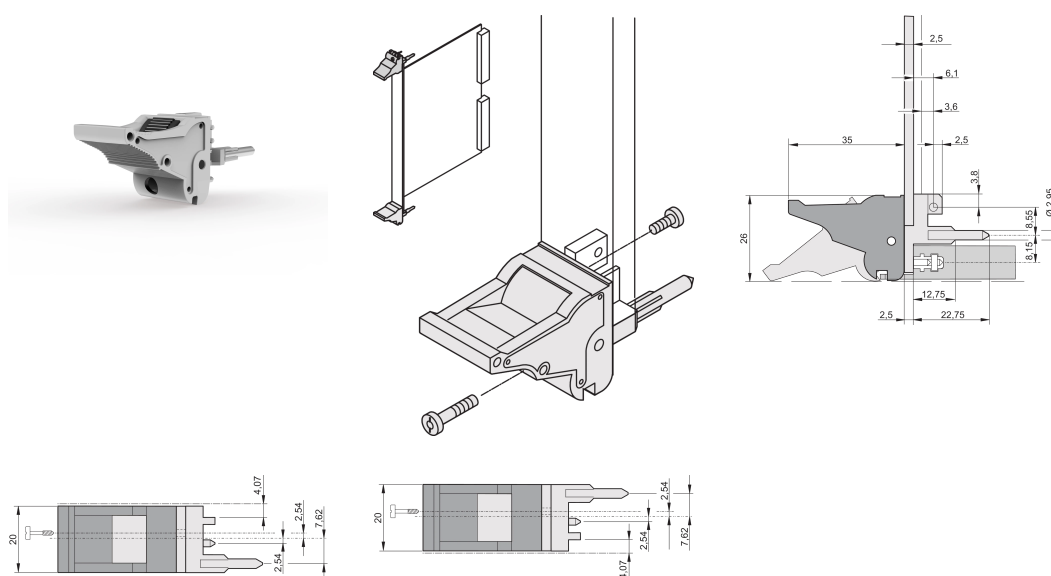

Impugnatura insertore/estrattore tipo IEL, leva grigia, pulsante nero, inferiore, 10 pezzi

CODICE A CATALOGO

20817-620

L'impugnatura dell'insertore/estrattore, tipo IEL in conformità allo standard IEEE 1101.10. Due di queste maniglie possono superare una singola forza della leva di 700 N (per coppia).

CERTIFICAZIONI

CARATTERISTICHE

Adatto per forze di inserimento ed estrazione fino a 700 N (per coppia)

In conformità con IEEE 1101,10 e IEC 60297-3-102

È possibile montare un microinterruttore

ATTRIBUTI DEL PRODOTTO

Quantità nella confezione: 10

Tipo di maniglia: IEL; Parte anteriore inferiore; I/o posteriore superiore

Classificazione dell'infiammabilità: UL® 94V-0

Colore: Grigio

È conforme a: EN 45545-2

Materiale: Policarbonato

Tipo di prodotto: Manopola

Tipo: Inseritore/Estrattore, standard

Funziona con: Pannelli frontali

Gross Weight: 0.247kg

INFORMAZIONI DI PRODOTTO AGGIUNTIVE

Ordinare i perni di codifica e il microinterruttore separatamente.