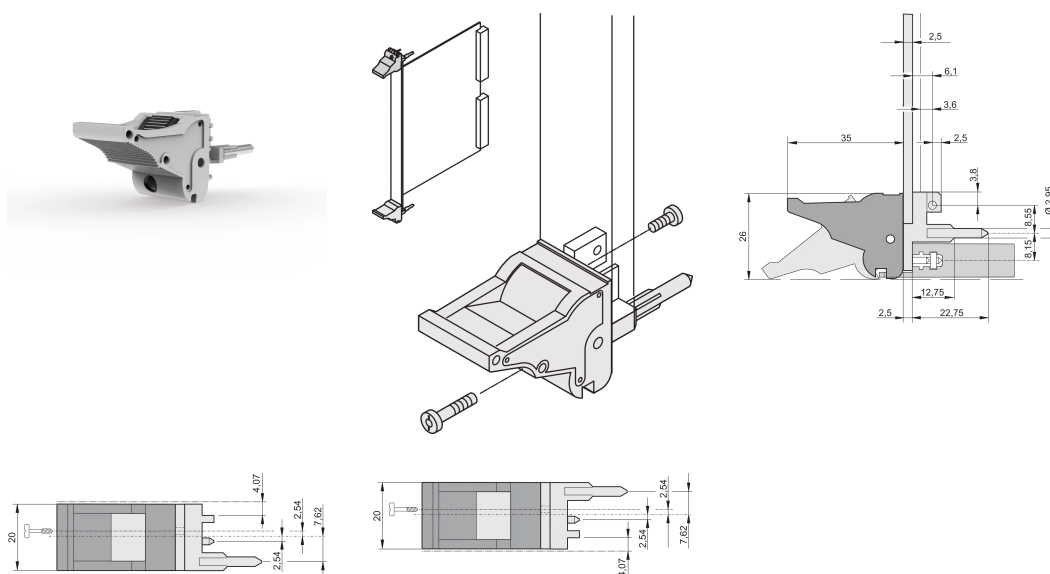

Impugnatura insertore/estrattore tipo IEL, leva grigia, pulsante nero, inferiore, 100 pezzi

CODICE A CATALOGO

20817-621

L'impugnatura dell'insertore/estrattore, tipo IEL in conformità allo standard IEEE 1101.10. Due di queste maniglie possono superare una singola forza della leva di 700 N (per coppia).

CERTIFICAZIONI

CARATTERISTICHE

Adatto per forze di inserimento ed estrazione fino a 700 N (per coppia)

In conformità con IEEE 1101,10 e IEC 60297-3-102

È possibile montare un microinterruttore

ATTRIBUTI DEL PRODOTTO

Quantità nella confezione: 100

Tipo di maniglia: IEL; Parte anteriore inferiore; I/o posteriore superiore

Classificazione dell'infiammabilità: UL® 94V-0

Colore: Grigio

È conforme a: EN 45545-2

Materiale: Policarbonato

Tipo di prodotto: Manopola

Tipo: Inseritore/Estrattore, standard

Funziona con: Pannelli frontali

Net Weight: 2.356kg

INFORMAZIONI DI PRODOTTO AGGIUNTIVE

Ordinare i perni di codifica e il microinterruttore separatamente.