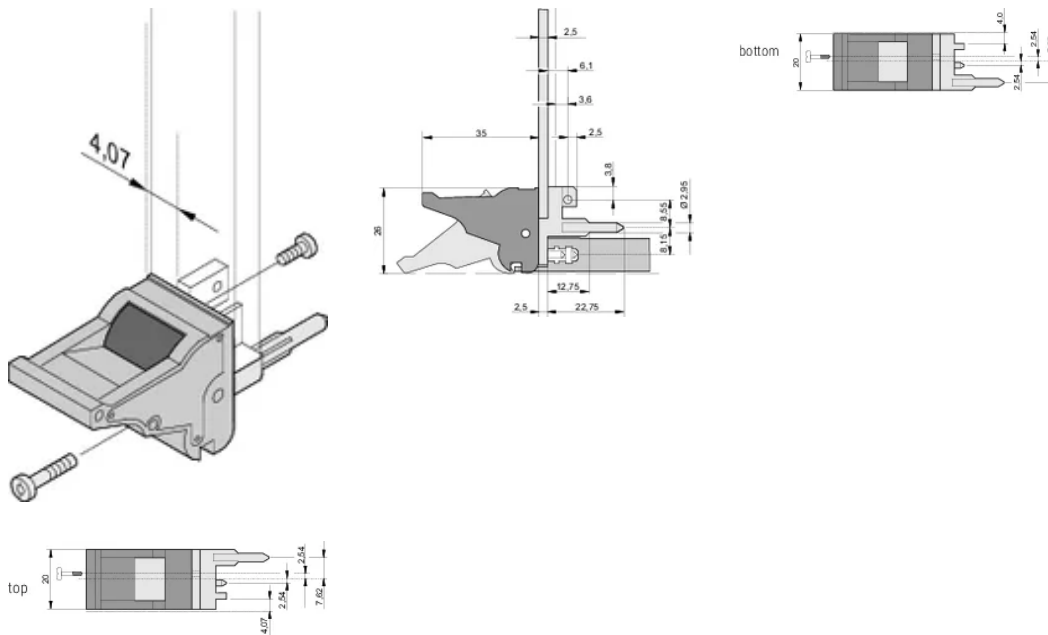

Tipo di maniglia: IEL; Parte anteriore inferiore; I/o posteriore superiore

Classificazione dell'infiammabilità: UL® 94V-0

Colore: Grigio

È conforme a: EN 45545-2

Materiale: Policarbonato

Tipo di prodotto: Manopola

Tipo: Inseritore/Estrattore, standard

Funziona con: Pannelli frontali

Net Weight: 2.356kg

INFORMAZIONI DI PRODOTTO AGGIUNTIVE

Ordinare i perni di codifica e il microinterruttore separatamente.

SCHEMI

AVVERTIMENTO

I prodotti nVent devono essere installati e utilizzati solo come indicato nelle schede istruzioni e nei materiali di formazione di nVent. Le schede istruzioni sono disponibili su www.nvent.com e presso il vostro rappresentante del servizio clienti nVent. Un'installazione scorretta, un uso improprio, un'applicazione errata o qualsiasi altro mancato rispetto completo delle istruzioni e degli avvertimenti di nVent può causare malfunzionamenti del prodotto, danni alla proprietà, gravi lesioni personali e morte e/o annullare la vostra garanzia.