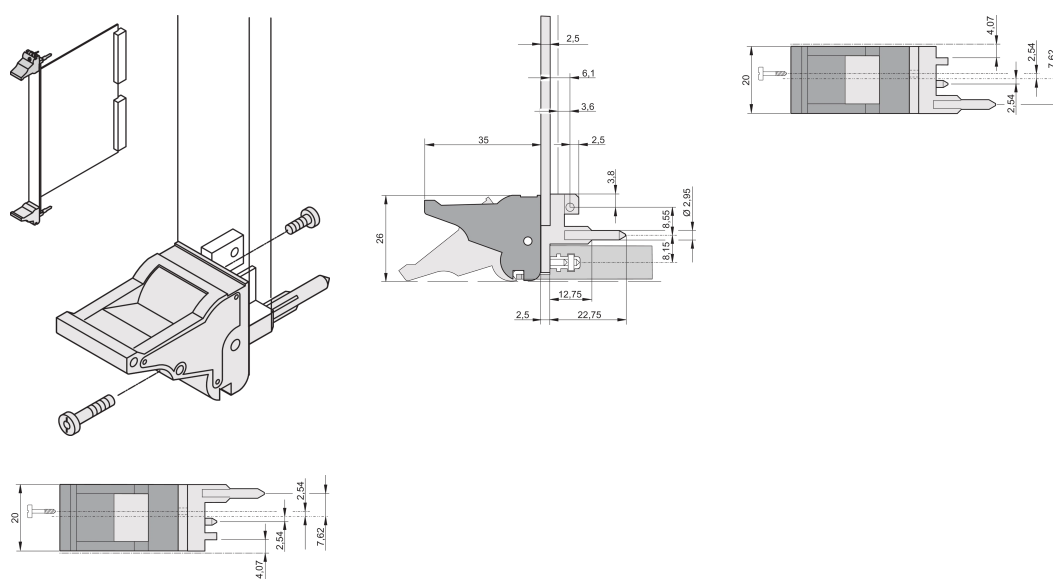

Impugnatura insertore/estrattore tipo IEL, leva grigia, pulsante nero, superiore, 10 pezzi

CODICE A CATALOGO

20817-622

L'impugnatura dell'insertore/estrattore, tipo IEL in conformità allo standard IEEE 1101.10. Due di queste maniglie possono superare una singola forza della leva di 700 N (per coppia).

CERTIFICAZIONI

CARATTERISTICHE

Adatto per forze di inserimento ed estrazione fino a 700 N (per coppia)

In conformità con IEEE 1101,10 e IEC 60297-3-102

È possibile montare un microinterruttore

ATTRIBUTI DEL PRODOTTO

Quantità nella confezione: 10

Tipo di maniglia: IEL; Parte superiore anteriore; l/o posteriore inferiore

Classificazione dell'infiammabilità: UL® 94V-0

Colore: Grigio

È conforme a: EN 45545-2

Materiale: Policarbonato

Tipo di prodotto: Manopola

Tipo: Inseritore/Estrattore, standard

Funziona con: Pannelli frontali

Gross Weight: 0.245kg

INFORMAZIONI DI PRODOTTO AGGIUNTIVE

Ordinare i perni di codifica e il microinterruttore separatamente.