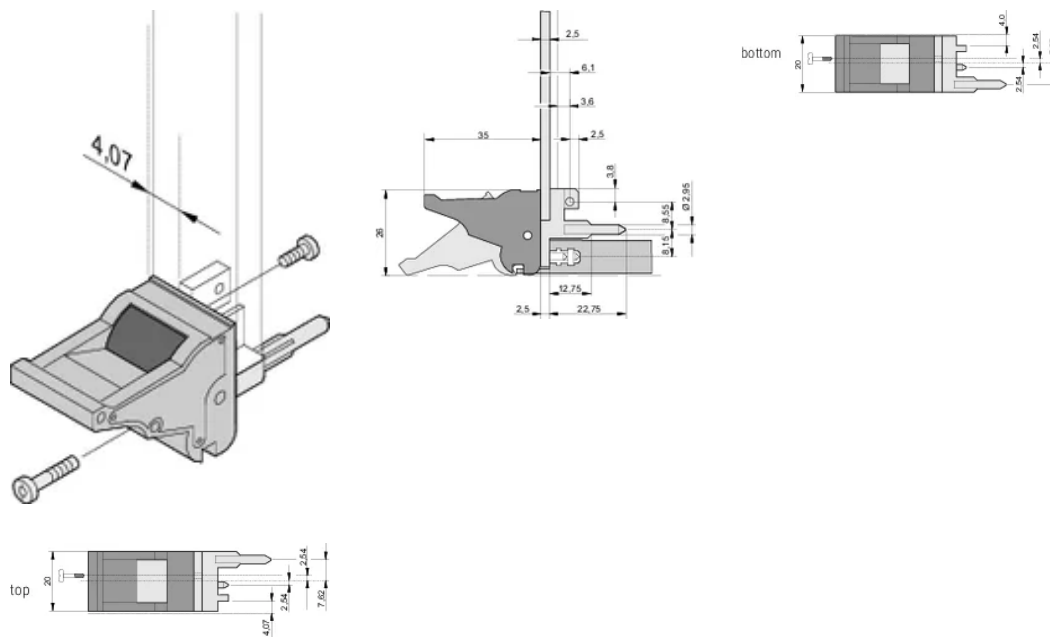

Tipo di maniglia: IEL; Parte superiore anteriore; l/o posteriore inferiore

Classificazione dell'infiammabilità: UL® 94V-0

Colore: Grigio

È conforme a: EN 45545-2

Materiale: Policarbonato

Tipo di prodotto: Manopola

Tipo: Inseritore/Estrattore, standard

Funziona con: Pannelli frontali

Gross Weight: 0.245kg

INFORMAZIONI DI PRODOTTO AGGIUNTIVE

Ordinare i perni di codifica e il microinterruttore separatamente.

SCHEMI

AVVERTIMENTO

I prodotti nVent devono essere installati e utilizzati solo come indicato nelle schede istruzioni e nei materiali di formazione di nVent. Le schede istruzioni sono disponibili su www.nvent.com e presso il vostro rappresentante del servizio clienti nVent.

Un'installazione scorretta, un uso improprio, un'applicazione errata o qualsiasi altro mancato rispetto completo delle istruzioni e degli avvertimenti di nVent può causare malfunzionamenti del prodotto, danni alla proprietà, gravi lesioni personali e morte e/o annullare la vostra garanzia.