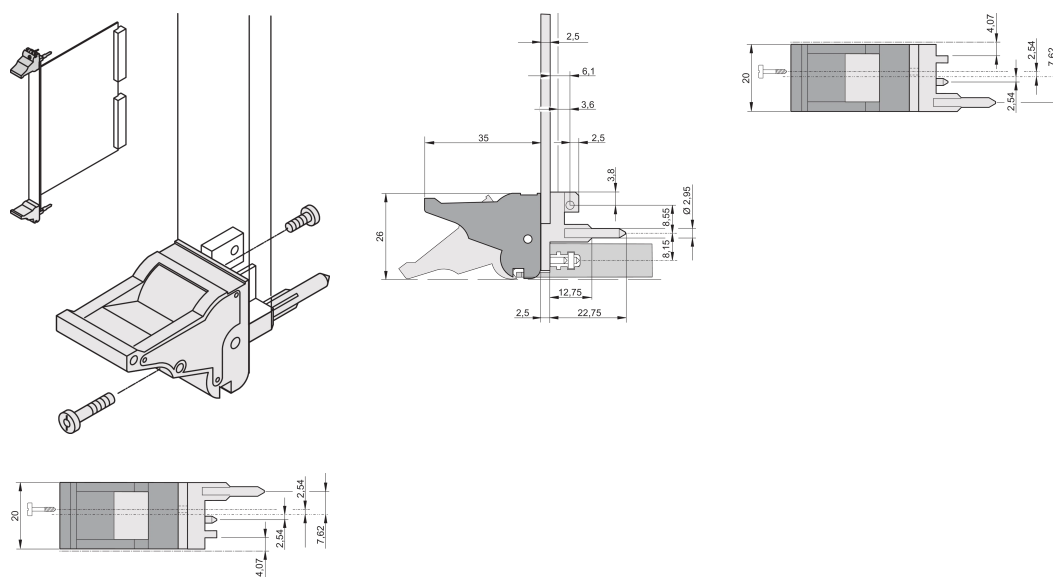

Impugnatura insertore/estrattore tipo IEL, leva grigia, pulsante nero, superiore, 100 pezzi

CODICE A CATALOGO

20817-623

L'impugnatura dell'insertore/estrattore, tipo IEL in conformità allo standard IEEE 1101.10. Due di queste maniglie possono superare una singola forza della leva di 700 N (per coppia).

CERTIFICAZIONI

CARATTERISTICHE

Adatto per forze di inserimento ed estrazione fino a 700 N (per coppia)

In conformità con IEEE 1101,10 e IEC 60297-3-102

È possibile montare un microinterruttore

ATTRIBUTI DEL PRODOTTO

Quantità nella confezione: 100

Tipo di maniglia: IEL; Parte superiore anteriore; l/o posteriore inferiore

Classificazione dell'infiammabilità: UL® 94V-0

Colore: Grigio

È conforme a: EN 45545-2

Materiale: Policarbonato

Tipo di prodotto: Manopola

Tipo: Inseritore/Estrattore, standard

Funziona con: Pannelli frontali

Gross Weight: 2.355kg

INFORMAZIONI DI PRODOTTO AGGIUNTIVE

Ordinare i perni di codifica e il microinterruttore separatamente.