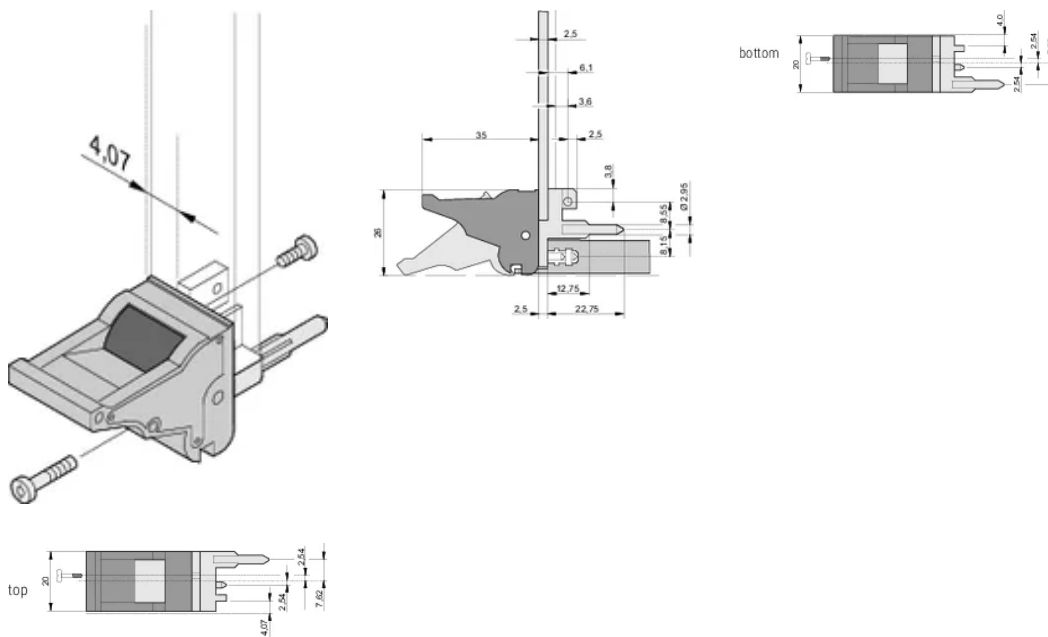

Tipo di maniglia: IEL; Parte superiore anteriore; l/o posteriore inferiore

Classificazione dell'infiammabilità: UL® 94V-0

Colore: Grigio

È conforme a: EN 45545-2

Materiale: Policarbonato

Tipo di prodotto: Manopola

Tipo: Inseritore/Estrattore, standard

Funziona con: Pannelli frontali

Gross Weight: 2.355kg

INFORMAZIONI DI PRODOTTO AGGIUNTIVE

Ordinare i perni di codifica e il microinterruttore separatamente.

SCHEMI

AVVERTIMENTO

I prodotti nVent devono essere installati e utilizzati solo come indicato nelle schede istruzioni e nei materiali di formazione di nVent. Le schede istruzioni sono disponibili su www.nvent.com e presso il vostro rappresentante del servizio clienti nVent. Un'installazione scorretta, un uso improprio, un'applicazione errata o qualsiasi altro mancato rispetto completo delle istruzioni e degli avvertimenti di nVent può causare malfunzionamenti del prodotto, danni alla proprietà, gravi lesioni personali e morte e/o annullare la vostra garanzia.