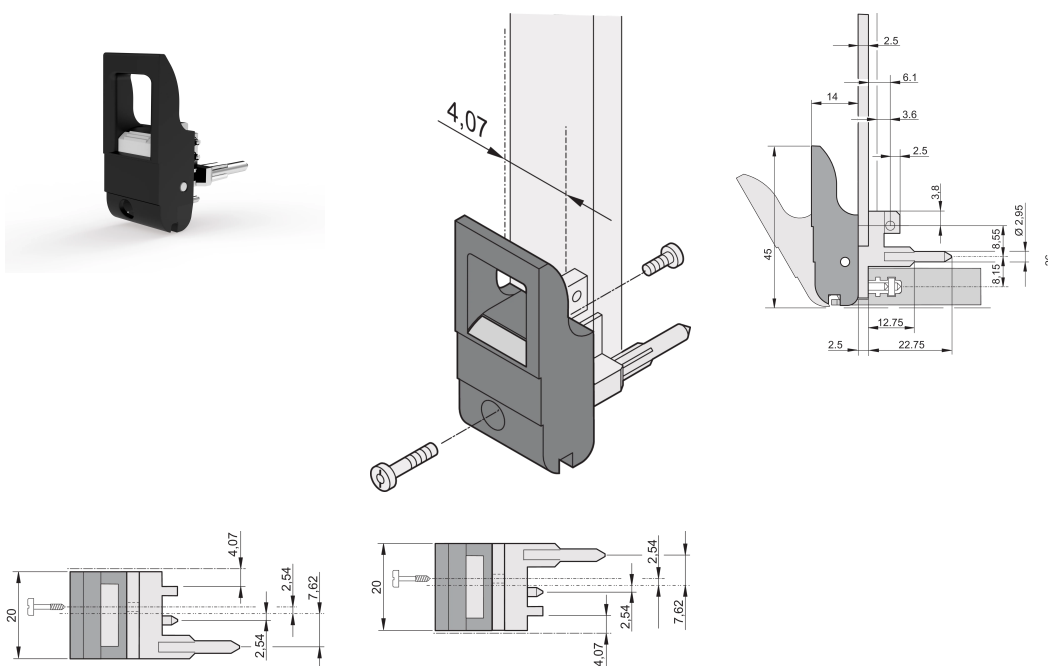

Impugnatura insertore/estrattore tipo IET, leva nera, pulsante grigio, inferiore, 100 pezzi

CODICE A CATALOGO

20817-653

L'impugnatura dell'insertore/estrattore, tipo IET in conformità allo standard IEEE 1101.10. Due di queste maniglie possono superare una singola forza della leva di 700 N (per coppia).

CERTIFICAZIONI

CARATTERISTICHE

Adatto per forze di inserimento ed estrazione fino a 700 N (per coppia)

In conformità con IEEE 1101,10 e IEC 60297-3-102

È possibile montare un microinterruttore

ATTRIBUTI DEL PRODOTTO

Quantità nella confezione: 100

Tipo di maniglia: IET; Parte anteriore inferiore; I/o posteriore superiore

Classificazione dell'infiammabilità: UL® 94V-0

Colore: Nero

È conforme a: EN 45545-2

Materiale: Policarbonato; Lega di zinco

Tipo di prodotto: Manopola

Tipo: Inseritore/Estrattore, standard

Funziona con: Pannelli frontali

Gross Weight: 2.256kg

INFORMAZIONI DI PRODOTTO AGGIUNTIVE

Ordinare i perni di codifica e il microinterruttore separatamente.