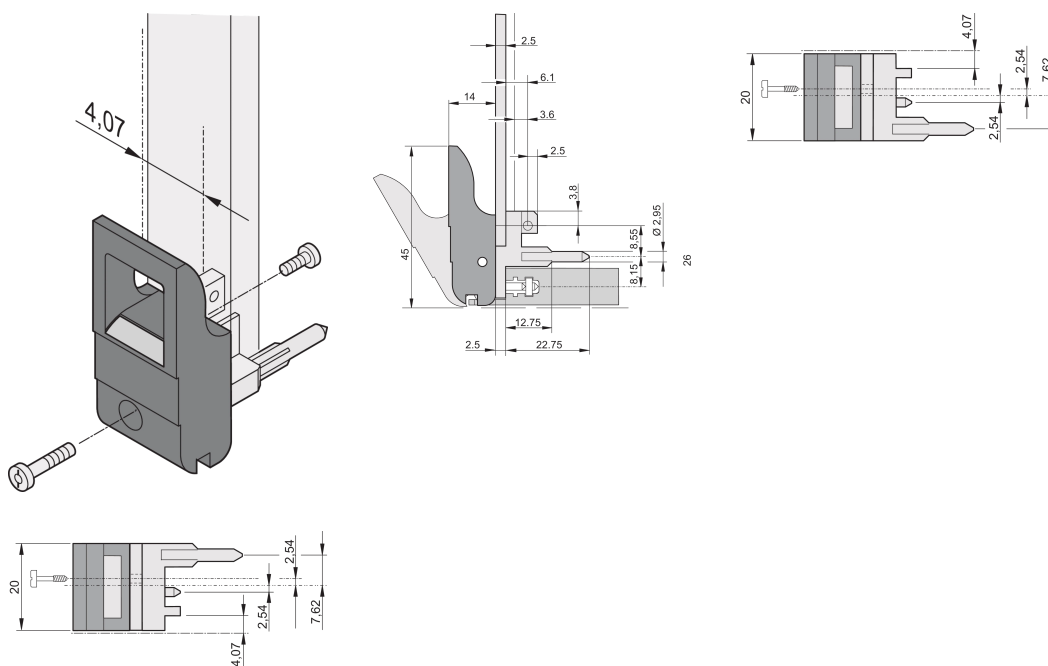

# Impugnatura insertore/estrattore tipo IET, leva nera, pulsante grigio, superiore; 10 pezzi

## CODICE A CATALOGO

**20817-654**

L'impugnatura dell'insertore/estrattore, tipo IET in conformità allo standard IEEE 1101.10. Due di queste maniglie possono superare una singola forza della leva di 700 N (per coppia).

## CARATTERISTICHE

Adatto per forze di inserimento ed estrazione fino a 700 N (per coppia)

In conformità con IEEE 1101,10 e IEC 60297-3-102

È possibile montare un microinterruttore

È conforme a: EN 45545-2

Profondità (D): 39.15mm

Altezza (H): 44.65mm

Materiale: Policarbonato; Lega di zinco

Tipo di prodotto: Manopola

Tipo: Inseritore/Estrattore, standard

Larghezza (W): 19.8mm

Funziona con: Pannelli frontali