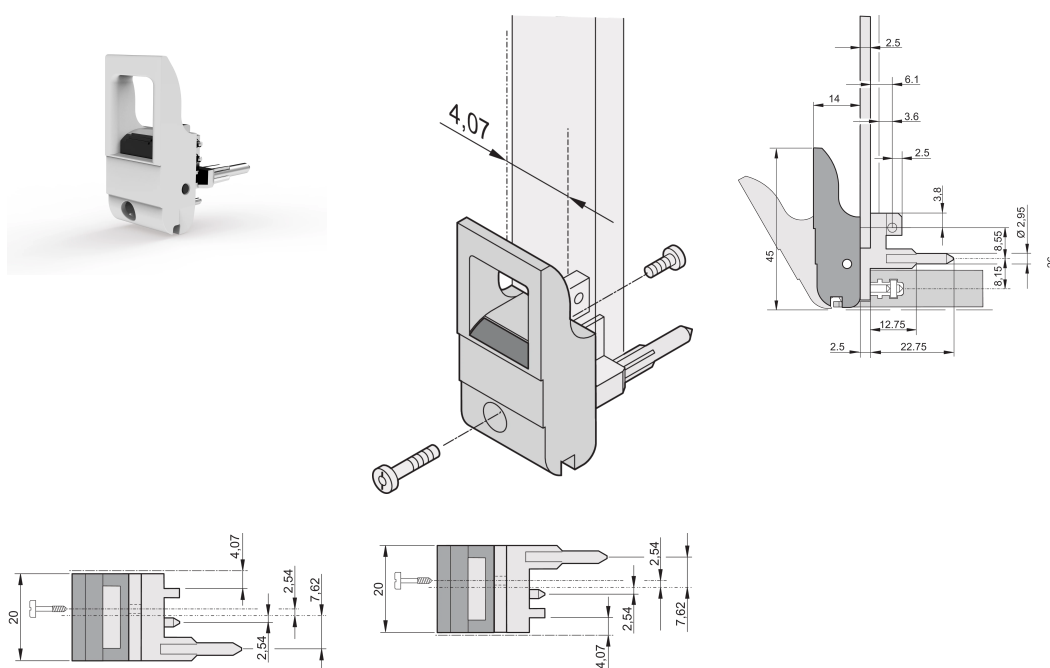

Impugnatura insertore/estrattore tipo IET, leva grigia, pulsante nero, inferiore, 10 pezzi

CODICE A CATALOGO

20817-660

L'impugnatura dell'insertore/estrattore, tipo IET in conformità allo standard IEEE 1101.10. Due di queste maniglie possono superare una singola forza della leva di 700 N (per coppia).

CERTIFICAZIONI

CARATTERISTICHE

Adatto per forze di inserimento ed estrazione fino a 700 N (per coppia)

In conformità con IEEE 1101,10 e IEC 60297-3-102

È possibile montare un microinterruttore

Con bloccaggio

Con perno di allineamento integrato per striscia perforata

Codificabile i.a.w. IEEE 1101,10 e IEC 60297-3-103

ATTRIBUTI DEL PRODOTTO

Quantità nella confezione: 10

Tipo di maniglia: IET; Parte anteriore inferiore; I/o posteriore superiore

Classificazione dell'infiammabilità: UL® 94V-0

Colore: Grigio

È conforme a: EN 45545-2

Materiale: Policarbonato

Tipo di prodotto: Manopola

Tipo: Inseritore/Estrattore, standard

Funziona con: Pannelli frontali