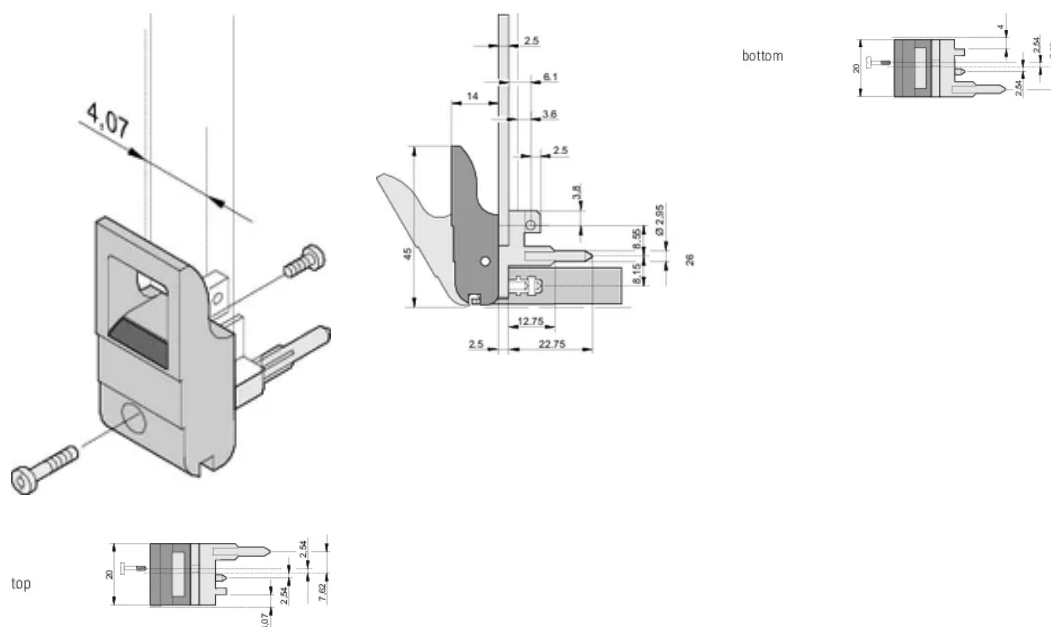

Con perno di allineamento integrato per striscia perforata

Codificabile i.a.w. IEEE 1101,10 e IEC 60297-3-103

ATTRIBUTI DEL PRODOTTO

Quantità nella confezione: 10

Tipo di maniglia: IET; Parte anteriore inferiore; I/o posteriore superiore

Classificazione dell'infiammabilità: UL® 94V-0

Colore: Grigio

È conforme a: EN 45545-2

Materiale: Policarbonato

Tipo di prodotto: Manopola

Tipo: Inseritore/Estrattore, standard

Funziona con: Pannelli frontali

Gross Weight: 0.235kg

INFORMAZIONI DI PRODOTTO AGGIUNTIVE

Ordinare i perni di codifica e il microinterruttore separatamente.

SCHEMI

AVVERTIMENTO

I prodotti nVent devono essere installati e utilizzati solo come indicato nelle schede istruzioni e nei materiali di formazione di nVent. Le schede istruzioni sono disponibili su www.nvent.com e presso il vostro rappresentante del servizio clienti nVent. Un'installazione scorretta, un uso improprio, un'applicazione errata o qualsiasi altro mancato rispetto completo delle istruzioni e degli avvertimenti di nVent può causare malfunzionamenti del prodotto, danni alla proprietà, gravi lesioni personali e morte e/o annullare la vostra garanzia.