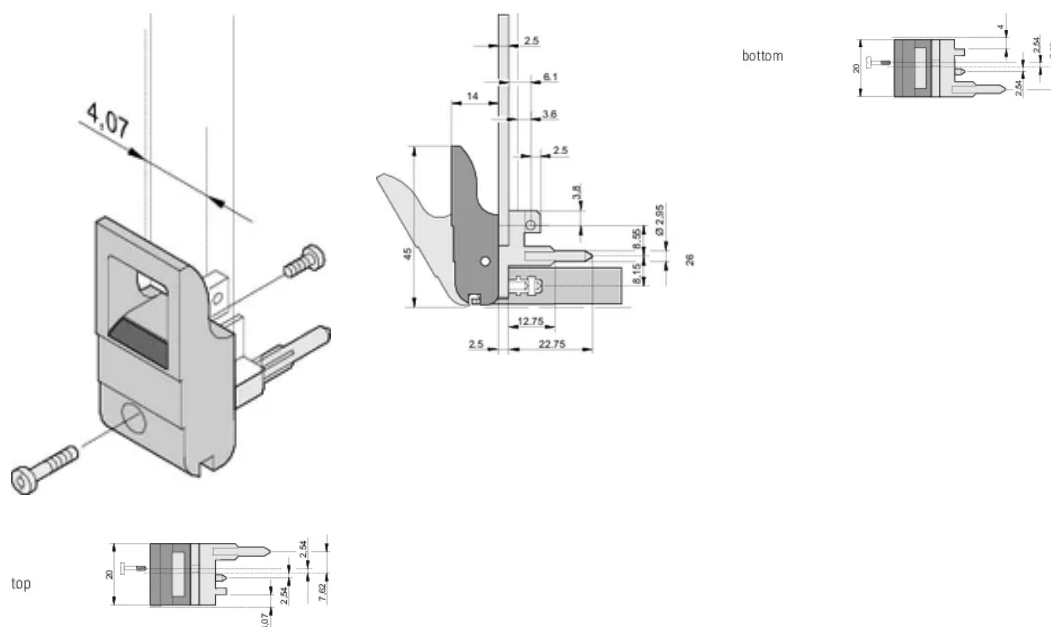

Con perno di allineamento integrato per striscia perforata

Codificabile i.a.w. IEEE 1101,10 e IEC 60297-3-103

ATTRIBUTI DEL PRODOTTO

Quantità nella confezione: 100

Tipo di maniglia: IET; Parte anteriore inferiore; I/o posteriore superiore

Classificazione dell'infiammabilità: UL® 94V-0

Colore: Grigio

È conforme a: EN 45545-2

Materiale: Policarbonato

Tipo di prodotto: Manopola

Tipo: Inseritore/Estrattore, standard

Funziona con: Pannelli frontali

Gross Weight: 2.276kg

INFORMAZIONI DI PRODOTTO AGGIUNTIVE

Ordinare i perni di codifica e il microinterruttore separatamente.

SCHEMI

AVVERTIMENTO

I prodotti nVent devono essere installati e utilizzati solo come indicato nelle schede istruzioni e nei materiali di formazione di nVent. Le schede istruzioni sono disponibili su www.nvent.com e presso il vostro rappresentante del servizio clienti nVent. Un'installazione scorretta, un uso improprio, un'applicazione errata o qualsiasi altro mancato rispetto completo delle istruzioni e degli avvertimenti di nVent può causare malfunzionamenti del prodotto, danni alla proprietà, gravi lesioni personali e morte e/o annullare la vostra garanzia.