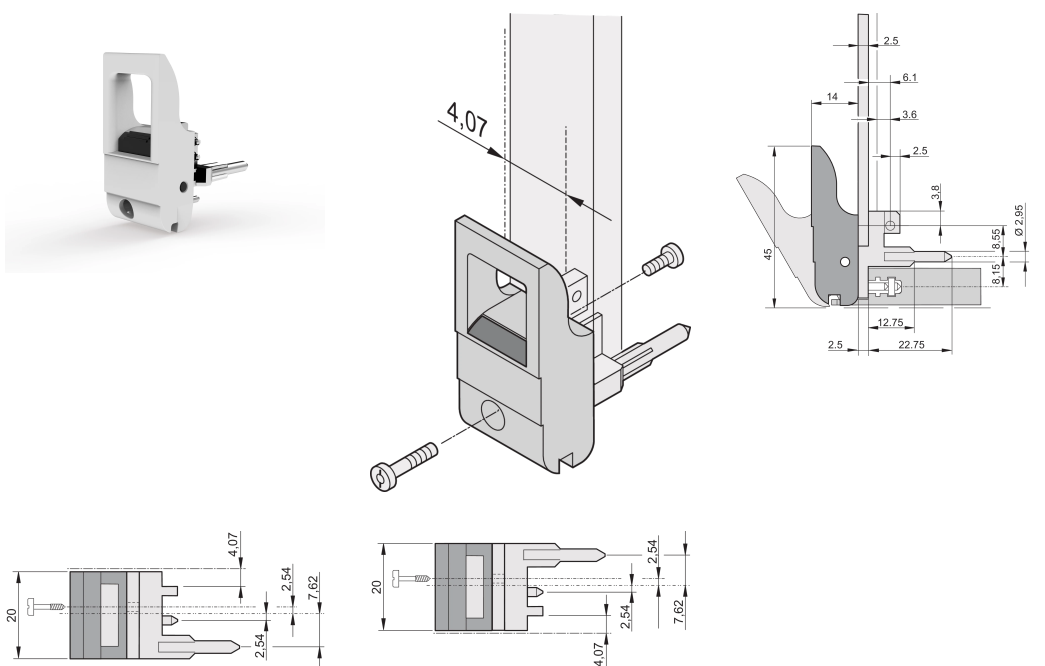

Impugnatura insertore/estrattore tipo IET, leva grigia, pulsante nero, inferiore, 100 pezzi

CODICE A CATALOGO

20817-661

L'impugnatura dell'insertore/estrattore, tipo IET in conformità allo standard IEEE 1101.10. Due di queste maniglie possono superare una singola forza della leva di 700 N (per coppia).

CERTIFICAZIONI

CARATTERISTICHE

Adatto per forze di inserimento ed estrazione fino a 700 N (per coppia)

In conformità con IEEE 1101,10 e IEC 60297-3-102

È possibile montare un microinterruttore

Con bloccaggio

Con perno di allineamento integrato per striscia perforata

Codificabile i.a.w. IEEE 1101,10 e IEC 60297-3-103

ATTRIBUTI DEL PRODOTTO

Quantità nella confezione: 100

Tipo di maniglia: IET; Parte anteriore inferiore; I/o posteriore superiore

Classificazione dell'infiammabilità: UL® 94V-0

Colore: Grigio

È conforme a: EN 45545-2

Materiale: Policarbonato

Tipo di prodotto: Manopola

Tipo: Inseritore/Estrattore, standard

Funziona con: Pannelli frontali