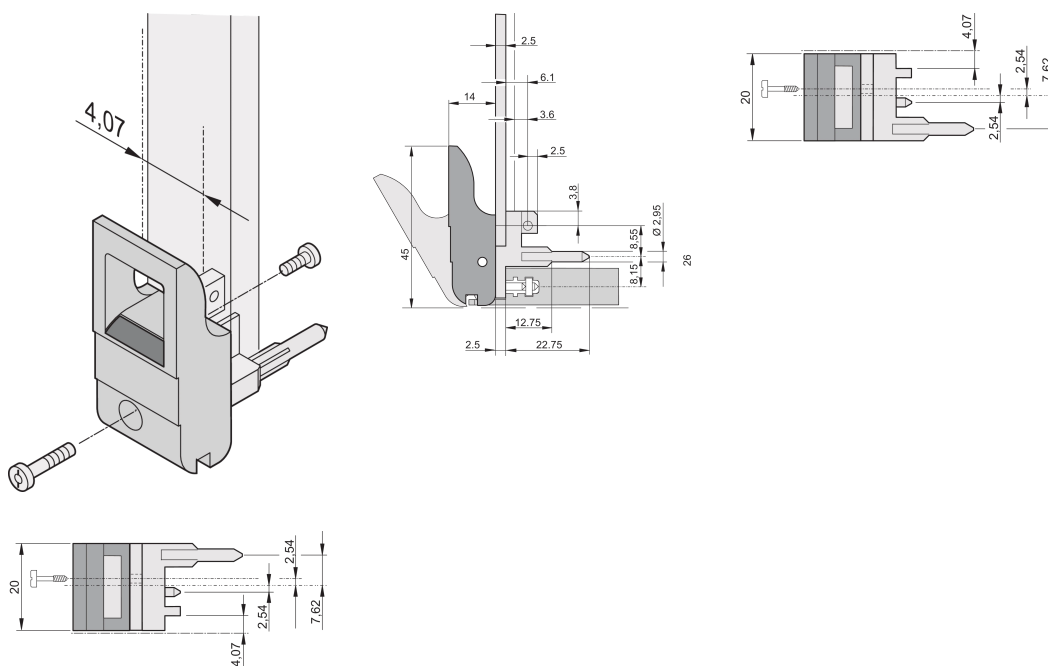

# Impugnatura insertore/estrattore tipo IET, leva grigia, pulsante nero, superiore, 10 pezzi

## CODICE A CATALOGO

**20817-662**

L'impugnatura dell'insertore/estrattore, tipo IET in conformità allo standard IEEE 1101.10. Due di queste maniglie possono superare una singola forza della leva di 700 N (per coppia).

## CARATTERISTICHE

Adatto per forze di inserimento ed estrazione fino a 700 N (per coppia)

In conformità con IEEE 1101,10 e IEC 60297-3-102

È possibile montare un microinterruttore

Con bloccaggio

Con perno di allineamento integrato per striscia perforata

Materiale: Policarbonato

Tipo di prodotto: Manopola

Tipo: Inseritore/Estrattore, standard

Funziona con: Pannelli frontali

Gross Weight: 0.232kg