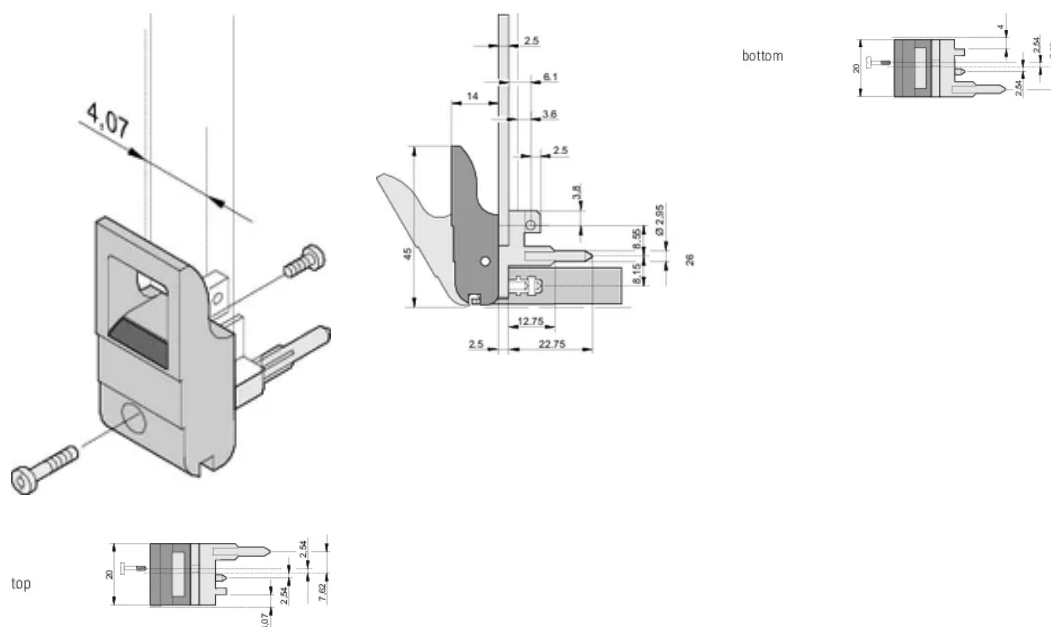

Con perno di allineamento integrato per striscia perforata

Codificabile i.a.w. IEEE 1101,10 e IEC 60297-3-103

ATTRIBUTI DEL PRODOTTO

Quantità nella confezione: 10

Tipo di maniglia: IET; Parte superiore anteriore; l/o posteriore inferiore

Classificazione dell'infiammabilità: UL® 94V-0

Colore: Grigio

È conforme a: EN 45545-2

Materiale: Policarbonato

Tipo di prodotto: Manopola

Tipo: Inseritore/Estrattore, standard

Funziona con: Pannelli frontali

Gross Weight: 0.232kg

INFORMAZIONI DI PRODOTTO AGGIUNTIVE

Ordinare i perni di codifica e il microinterruttore separatamente.

SCHEMI

AVVERTIMENTO

I prodotti nVent devono essere installati e utilizzati solo come indicato nelle schede istruzioni e nei materiali di formazione di nVent. Le schede istruzioni sono disponibili su www.nvent.com e presso il vostro rappresentante del servizio clienti nVent. Un'installazione scorretta, un uso improprio, un'applicazione errata o qualsiasi altro mancato rispetto completo delle istruzioni e degli avvertimenti di nVent può causare malfunzionamenti del prodotto, danni alla proprietà, gravi lesioni personali e morte e/o annullare la vostra garanzia.