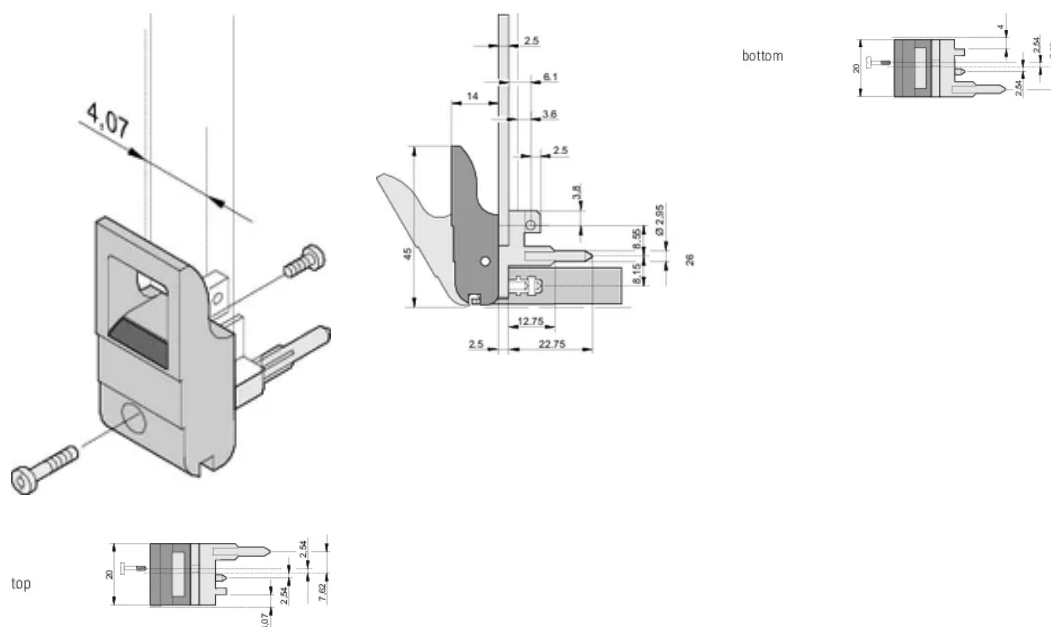

Con perno di allineamento integrato per striscia perforata

Codificabile i.a.w. IEEE 1101,10 e IEC 60297-3-103

ATTRIBUTI DEL PRODOTTO

Quantità nella confezione: 100

Tipo di maniglia: IET; Parte superiore anteriore; l/o posteriore inferiore

Classificazione dell'infiammabilità: UL® 94V-0

Colore: Grigio

È conforme a: EN 45545-2

Materiale: Policarbonato

Tipo di prodotto: Manopola

Tipo: Inseritore/Estrattore, standard

Funziona con: Pannelli frontali

Gross Weight: 2.223kg

INFORMAZIONI DI PRODOTTO AGGIUNTIVE

Ordinare i perni di codifica e il microinterruttore separatamente.

SCHEMI

AVVERTIMENTO

I prodotti nVent devono essere installati e utilizzati solo come indicato nelle schede istruzioni e nei materiali di formazione di nVent. Le schede istruzioni sono disponibili su www.nvent.com e presso il vostro rappresentante del servizio clienti nVent. Un'installazione scorretta, un uso improprio, un'applicazione errata o qualsiasi altro mancato rispetto completo delle istruzioni e degli avvertimenti di nVent può causare malfunzionamenti del prodotto, danni alla proprietà, gravi lesioni personali e morte e/o annullare la vostra garanzia.