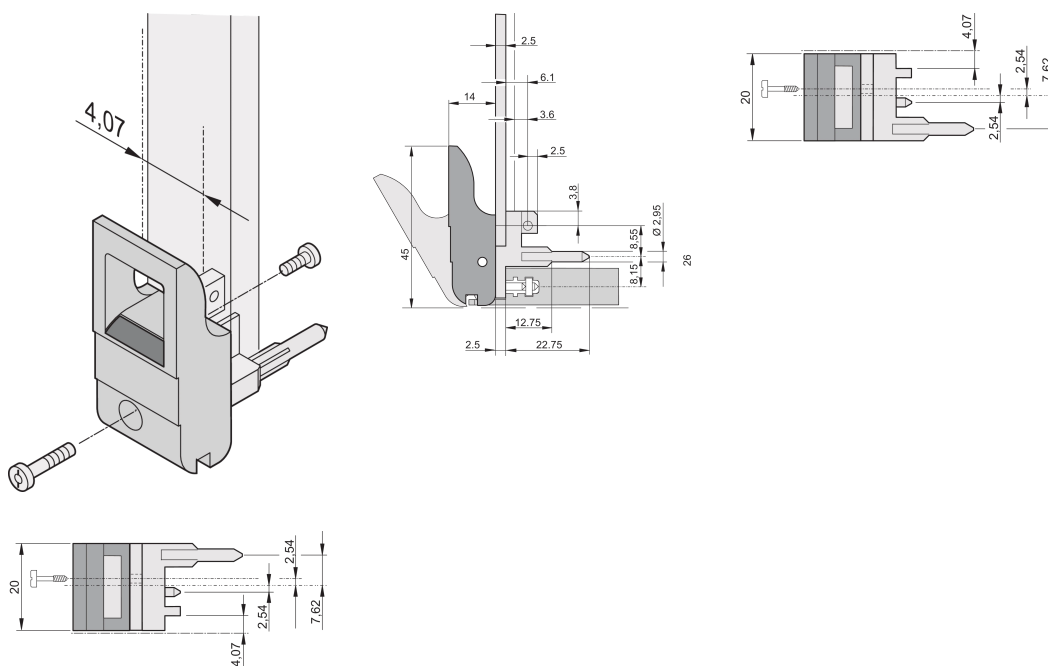

Impugnatura insertore/estrattore tipo IET, leva grigia, pulsante nero, superiore, 100 pezzi

CODICE A CATALOGO

20817-663

L'impugnatura dell'insertore/estrattore, tipo IET in conformità allo standard IEEE 1101.10. Due di queste maniglie possono superare una singola forza della leva di 700 N (per coppia).

CERTIFICAZIONI

CARATTERISTICHE

Adatto per forze di inserimento ed estrazione fino a 700 N (per coppia)

In conformità con IEEE 1101,10 e IEC 60297-3-102

È possibile montare un microinterruttore

Con bloccaggio

Con perno di allineamento integrato per striscia perforata

Codificabile i.a.w. IEEE 1101,10 e IEC 60297-3-103

ATTRIBUTI DEL PRODOTTO

Quantità nella confezione: 100

Tipo di maniglia: IET; Parte superiore anteriore; l/o posteriore inferiore

Classificazione dell'infiammabilità: UL® 94V-0

Colore: Grigio

È conforme a: EN 45545-2

Materiale: Policarbonato

Tipo di prodotto: Manopola

Tipo: Inseritore/Estrattore, standard

Funziona con: Pannelli frontali